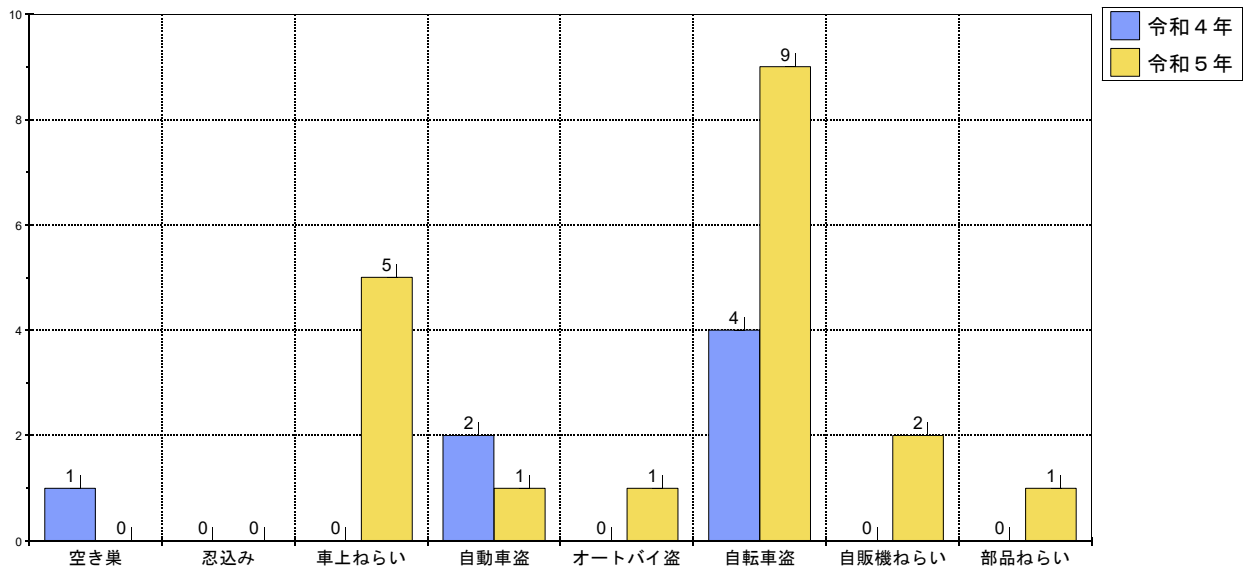

身近な犯罪発生状況

東金市内 令和5年5月中

刑法犯認知件数 30件（前年比+17件）

（※数値は暫定値）

※ 自転車盗、車上ねらいが多く発生しました。

犯罪発生場所

- 自転車盗 ～ 東金、求名、東新宿、福俵、東岩崎等で発生
- 車上ねらい ～ 堀上、東新宿、田間で発生
- 部品ねらい ～ 台方で発生
- オートバイ盗 ～ 南新宿で発生
- 自動車盗 ～ 武射田で発生
- 自販機ねらい ～ 東金、家之子で発生