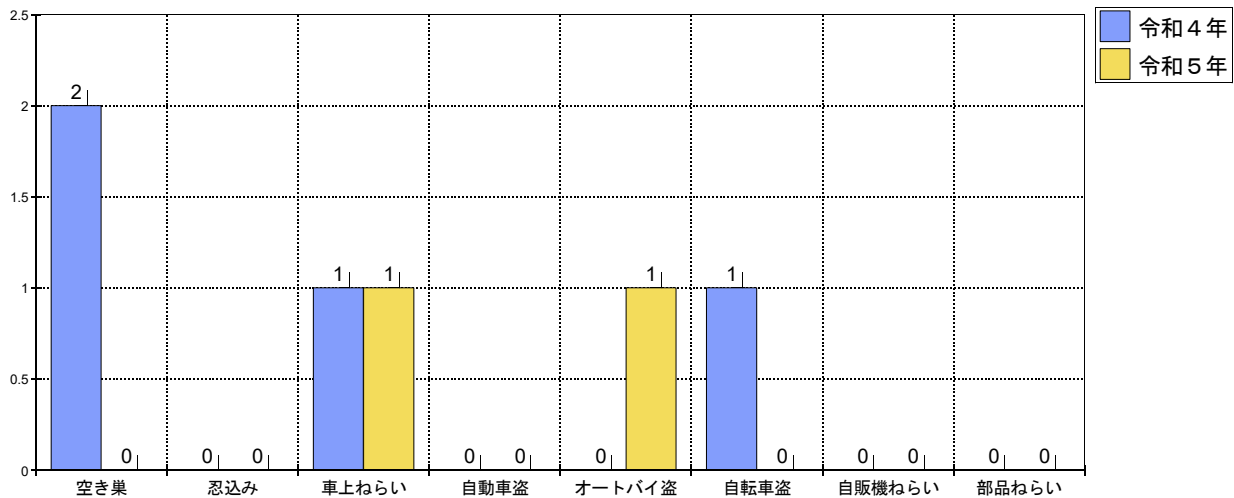

身近な犯罪発生状況

大網白里市内 令和5年5月中

刑法犯認知件数 14件（前年比+7件）

（※数値は暫定値）

※ オートバイ盗、車上ねらいが発生いたしました。

犯罪発生場所

- オートバイ盗 ～ 大網で発生
- 車上ねらい ～ 大網で発生

被害防止アドバイス