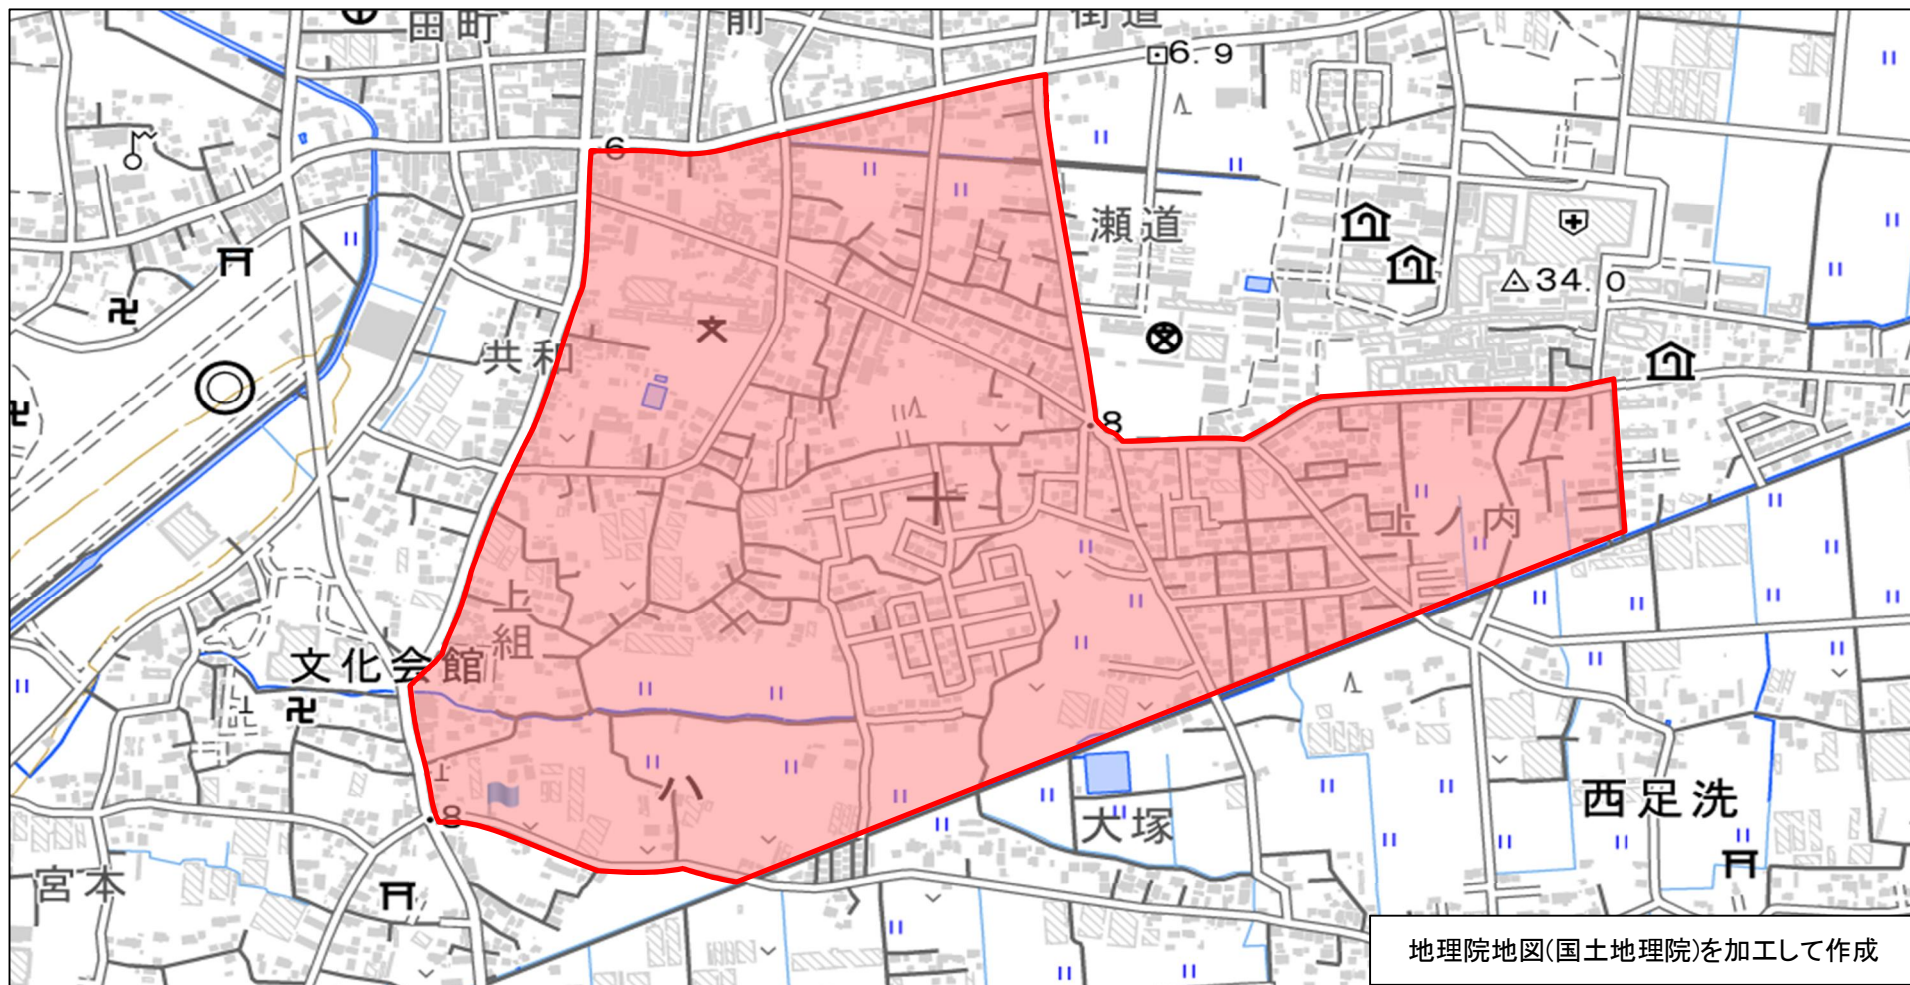

番号	管内	市区町村	地区名	整備年度
209	旭	旭市	旭市八	R4年度

※赤枠内がゾーン30範囲