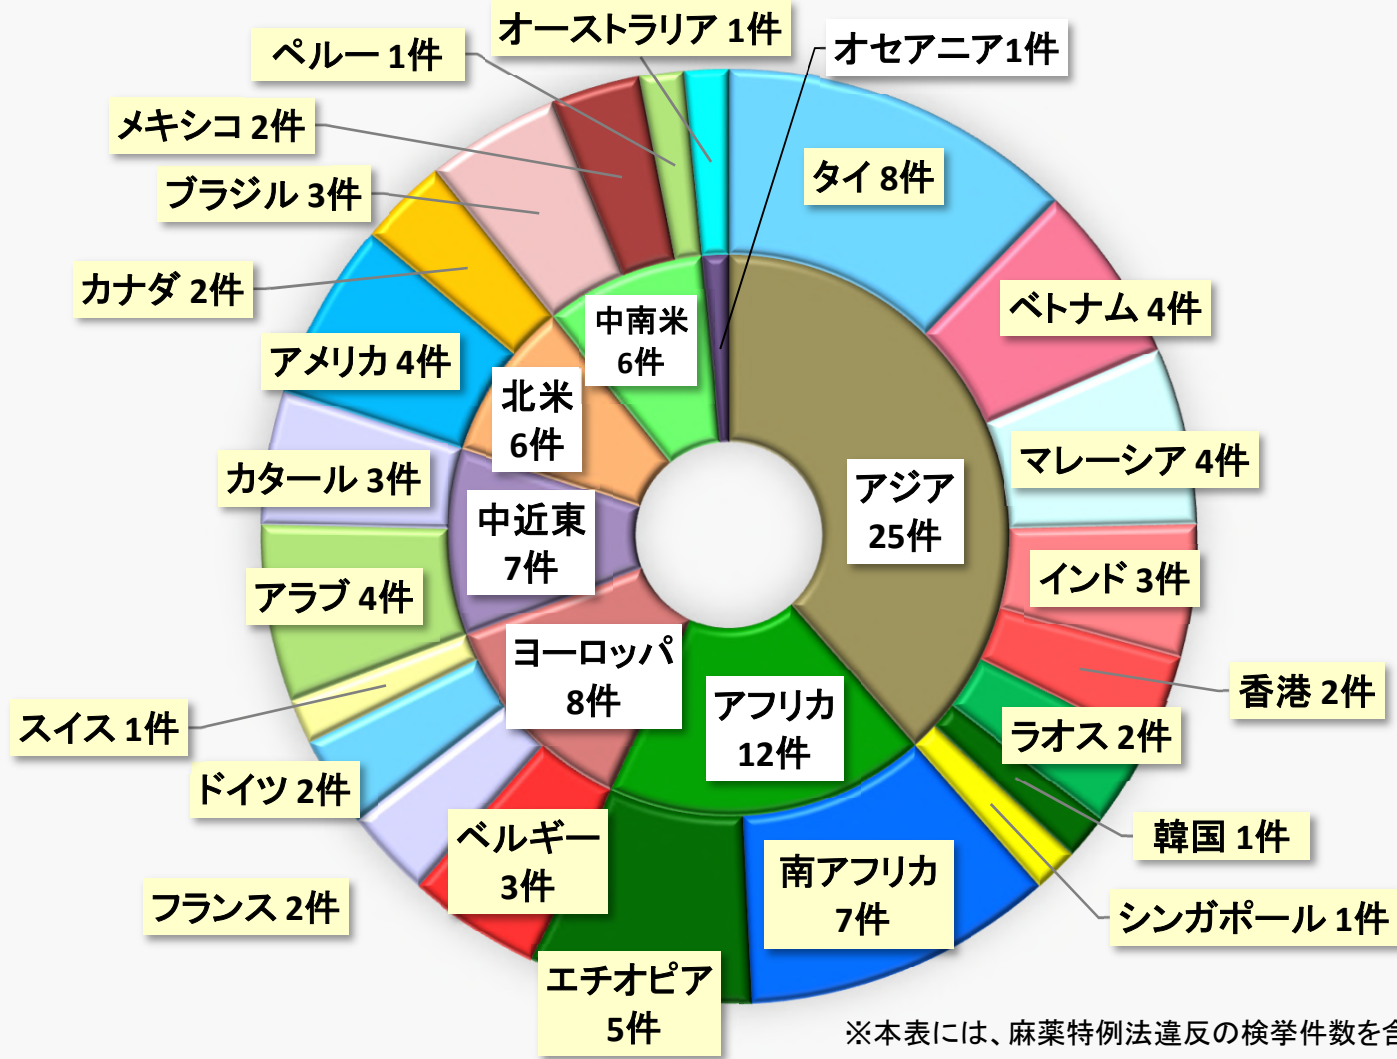

仕出国別薬物密輸状況(令和4年・千葉県)

※本表には、麻薬特例法違反の検挙件数を含む。