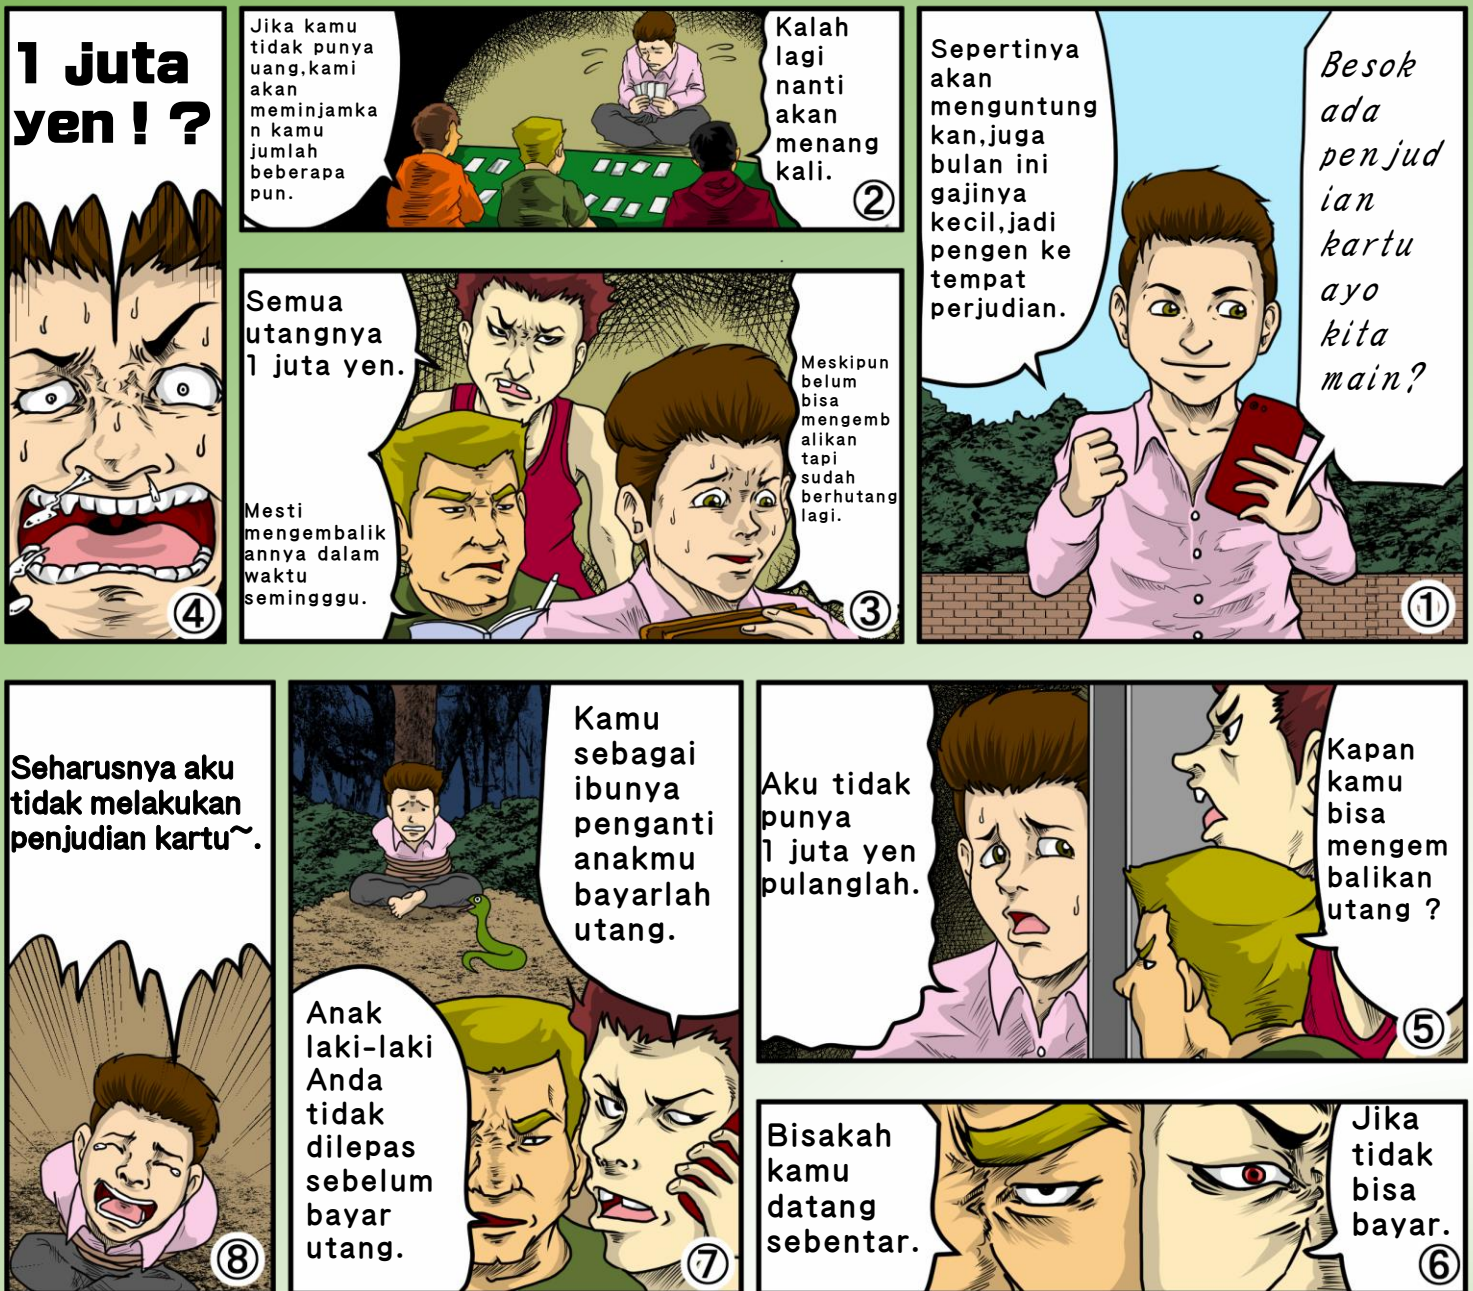

Menghindari Tidak Terlibat Dalam Kejahatan (Versi Bahayanya perjudian)

Tentang perjudian

- Terjadi kasus orang asing di Jepang yang menjadi korban perjudian ilegal yang mengakibatkan hukuman terkurung.
- Jenis perjudian adalah Sokdia, Rohde, Kasino online, Lotere sepak bola dan lain lain.