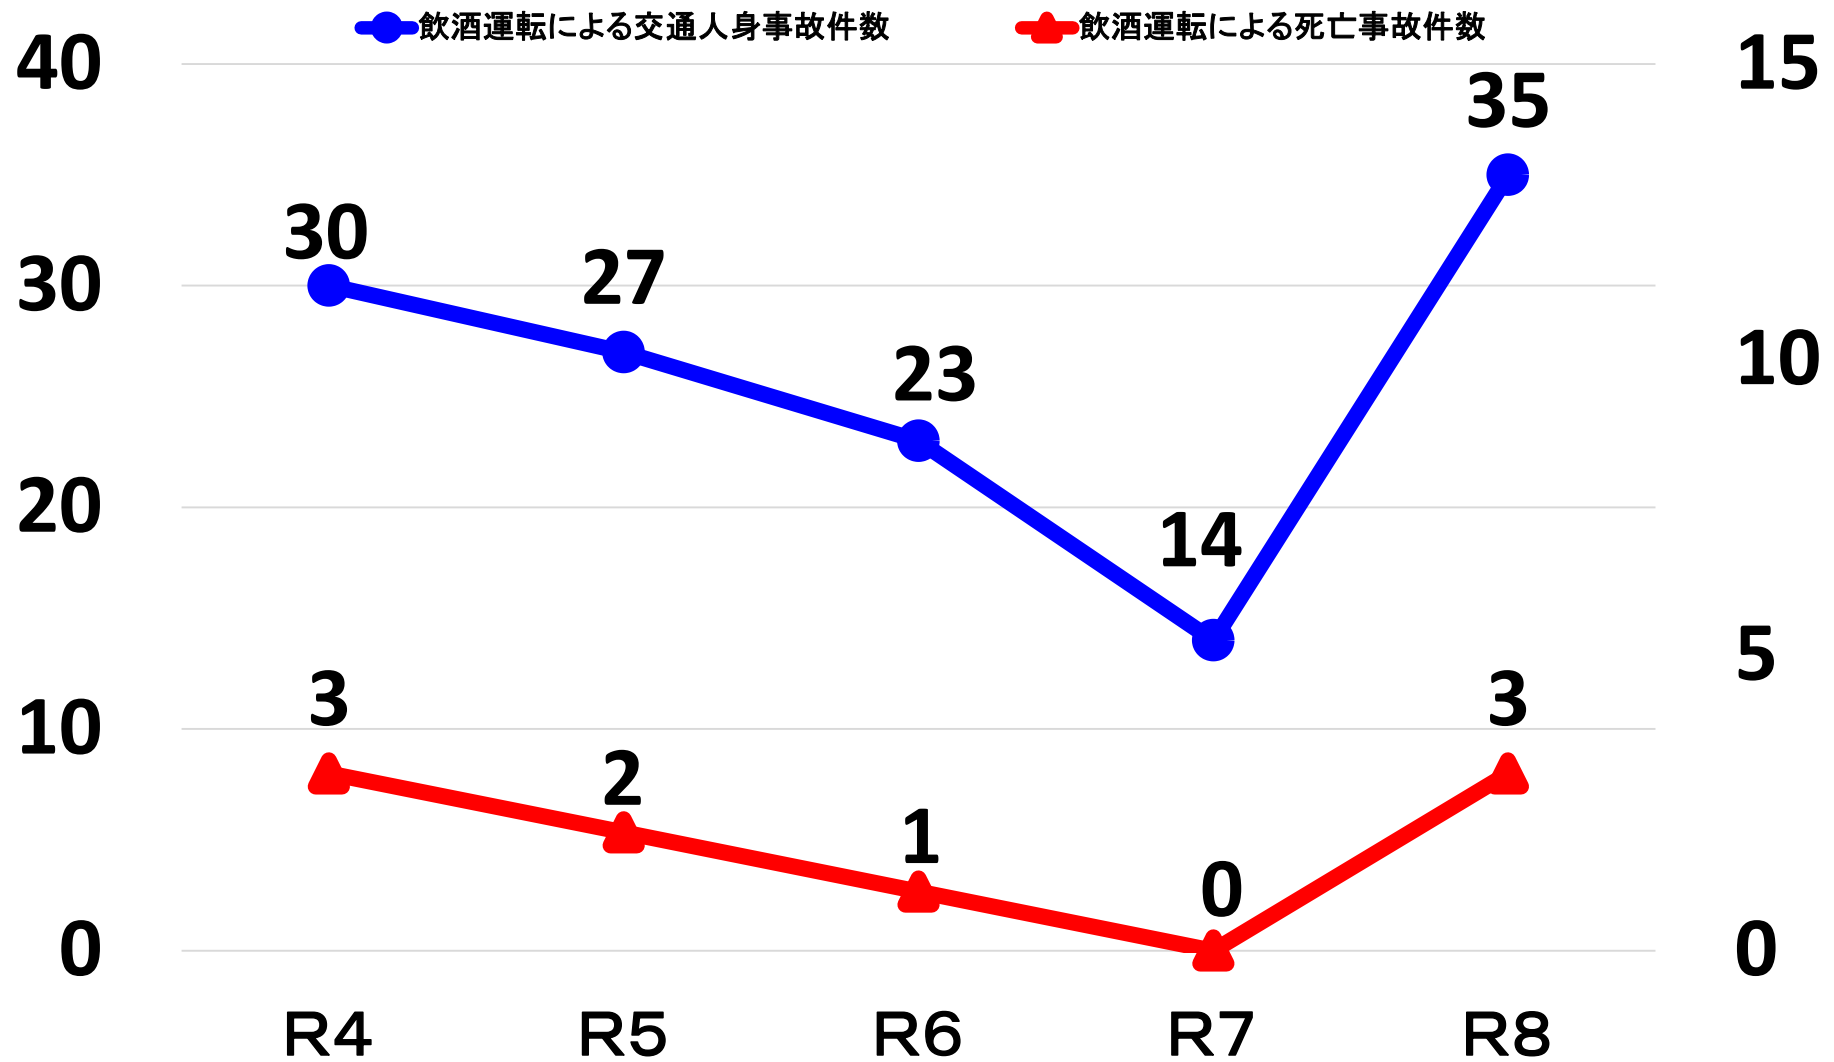

【飲酒運転による交通人身事故件数の推移(各年3月末)】

※飲酒運転による死亡事故件数は、飲酒運転による交通人身事故件数の内数