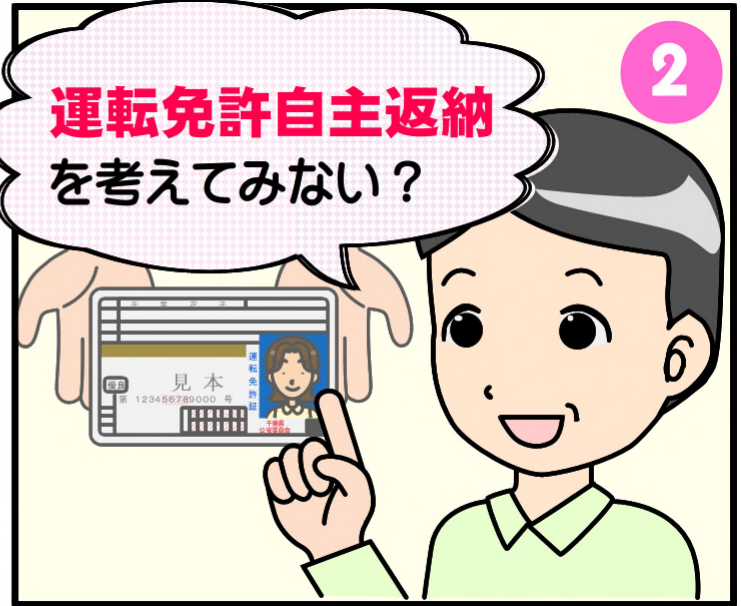

知りたい!

運転免許自主返納

「YouTube千葉県警察公式チャンネル」にて
運転免許自主返納についての動画を公開して
います。ぜひご家族でご覧ください。

▶▶ 動画はこちら

このチャンネルは、Google LLCのサービスを利用の下、千葉県警察本部総務部広報県民課が運用
しています。(アドレスは令和6年1月時点のものです)

千葉県警察