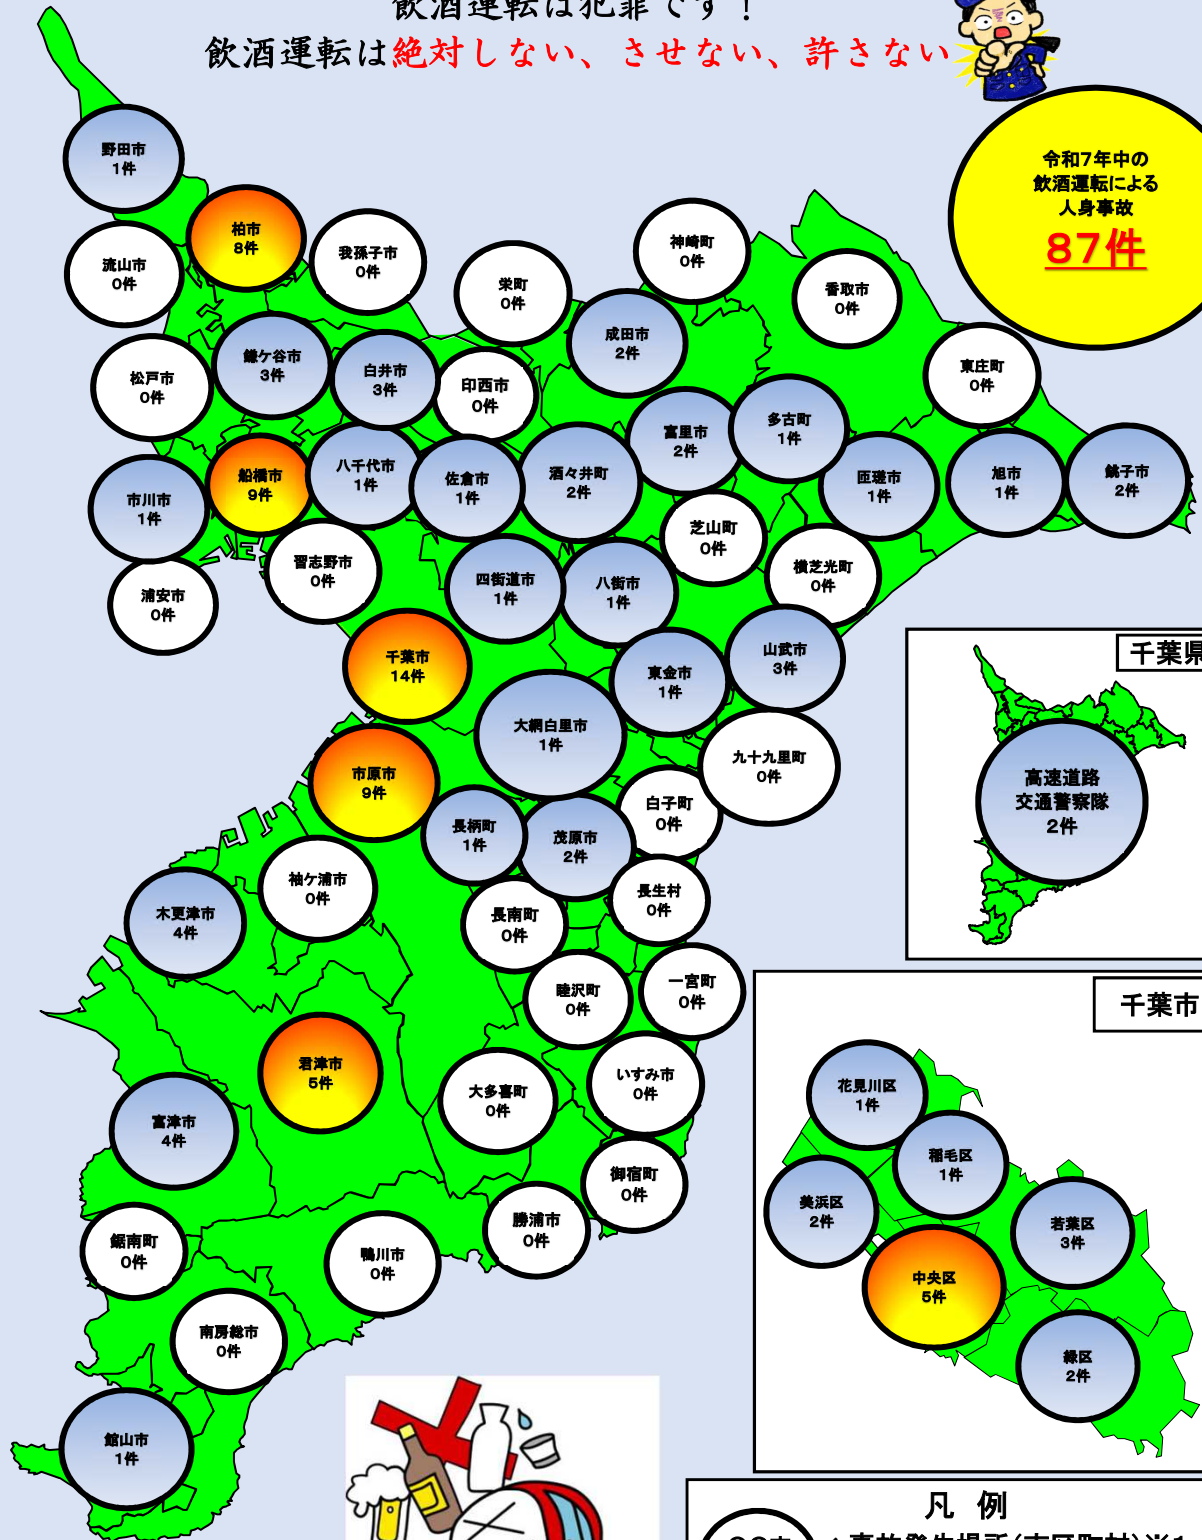

# 飲酒事故発生マップ

飲酒運転は犯罪です！

飲酒運転は絶対しない、させない、許さない

令和7年中の  
飲酒運転による  
人身事故  
**87件**

凡例

〇〇市 ← 事故発生場所 (市区町村) ※1

△△件 ← 飲酒運転による人身事故件数 ※2

※1: 令和7年中の千葉県下で発生した飲酒運転による人身事故 (第1当事者原付以上。検知不能・基準値以下を含む) の件数の内訳を市町村別に表示。

※2: 令和7年中の飲酒運転による人身事故件数が5件以上を赤色、0件を白色、それ以外を青色で表示。