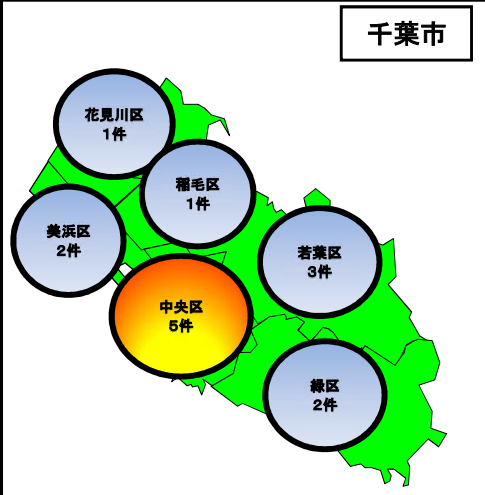

# 飲酒事故発生マップ

飲酒運転は犯罪です！

飲酒運転は絶対しない、させない、許さない

令和7年中の  
飲酒運転による  
人身事故  
**87件**

凡例

〇〇市 ← 事故発生場所 (市区町村) ※1

△△件 ← 飲酒運転による人身事故件数 ※2

※1: 令和7年中の千葉県下で発生した飲酒運転による人身事故 (第1当事者原付以上。検知不能・基準値以下を含む) の件数の内訳を市町村別に表示。

※2: 令和7年中の飲酒運転による人身事故件数が5件以上を赤色、0件を白色、それ以外を青色で表示。