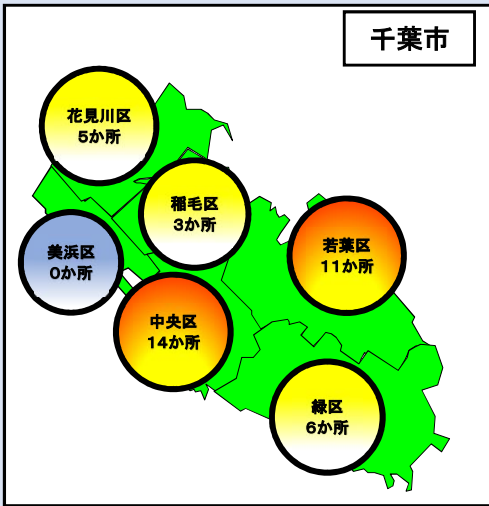

運転代行営業所マップ

やめよう！飲酒運転！

飲酒運転は絶対しない、させない、許さない

令和6年9月末現在
自動車運転代行業の
営業所数

267か所

凡例
 ○○市 ← 営業所の所在地(市区町村)
 △か所 ← 営業所の箇所数

○ : 10か所以上

○ : 1か所~9か所

○ : 0か所(営業所なし)

自動車運転代行業者一覧

令和6年9月30日現在

	営業所の所在地	名 称	認定番号
1	千葉市中央区	アート運転代行センター	44 0025
2	千葉市中央区	安全代行	44 0041
3	千葉市中央区	よっちゃん運転代行	44 0494
4	千葉市中央区	さくら運転代行	44 0563
5	千葉市中央区	千葉運転代行	44 0658
6	千葉市中央区	オール運転代行	44 0685
7	千葉市中央区	はる運転代行	44 0715
8	千葉市中央区	株式会社サンパワー	44 0747
9	千葉市中央区	AK運転代行	44 0752
10	千葉市中央区	ともる運転代行	44 0800
11	千葉市中央区	よしの運転代行	44 0821
12	千葉市中央区	ヒカリ代行	44 0838
13	千葉市中央区	新ふじみ運転代行	44 0853
14	千葉市中央区	ゆあーず代行	44 0897
15	千葉市緑区	くに運転代行	44 0365
16	千葉市緑区	代行イイネ	44 0454
17	千葉市緑区	アスカ運転代行	44 0772
18	千葉市緑区	アジア運転代行	44 0791
19	千葉市緑区	ノマド運転代行	44 0876
20	千葉市緑区	ラッキー運転代行	44 0882
21	千葉市若葉区	JSS運転代行	44 0355
22	千葉市若葉区	フロンティア運転代行	44 0478
23	千葉市若葉区	D・Sサポート運転代行	44 0596
24	千葉市若葉区	はあーと運転代行	44 0678
25	千葉市若葉区	アイム運転代行	44 0691
26	千葉市若葉区	LINK運転代行	44 0693
27	千葉市若葉区	望運転代行	44 0778
28	千葉市若葉区	千葉第一代行	44 0782
29	千葉市若葉区	ファーストライン	44 0789
30	千葉市若葉区	運転代GO	44 0848
31	千葉市若葉区	いち運転代行	44 0846
32	千葉市花見川区	中央運転代行	44 0328
33	千葉市花見川区	コスモス運転代行	44 0646
34	千葉市花見川区	MA運転代行	44 0684
35	千葉市花見川区	みぞれ運転代行	44 0726
36	千葉市花見川区	JJ運転代行	44 0805
37	千葉市稲毛区	ビックバード・こはぜ屋運転代行	44 0487
38	千葉市稲毛区	あおい運転代行	44 0593
39	千葉市稲毛区	夜桜運転代行	44 0763
40	旭市	銚子運転代行サービス	44 0040
41	旭市	しおさい運転代行	44 0293
42	旭市	チバ代行	44 0346
43	旭市	酒井代行	44 0424
44	旭市	あさひ運転代行サービス	44 0438
45	旭市	甚代行	44 0641
46	旭市	あゆむ代行サービス	44 0661
47	旭市	匠瑳代行運転サービス	44 0690
48	旭市	未来代行	44 0744
49	旭市	かよちゃん代行サービス	44 0773