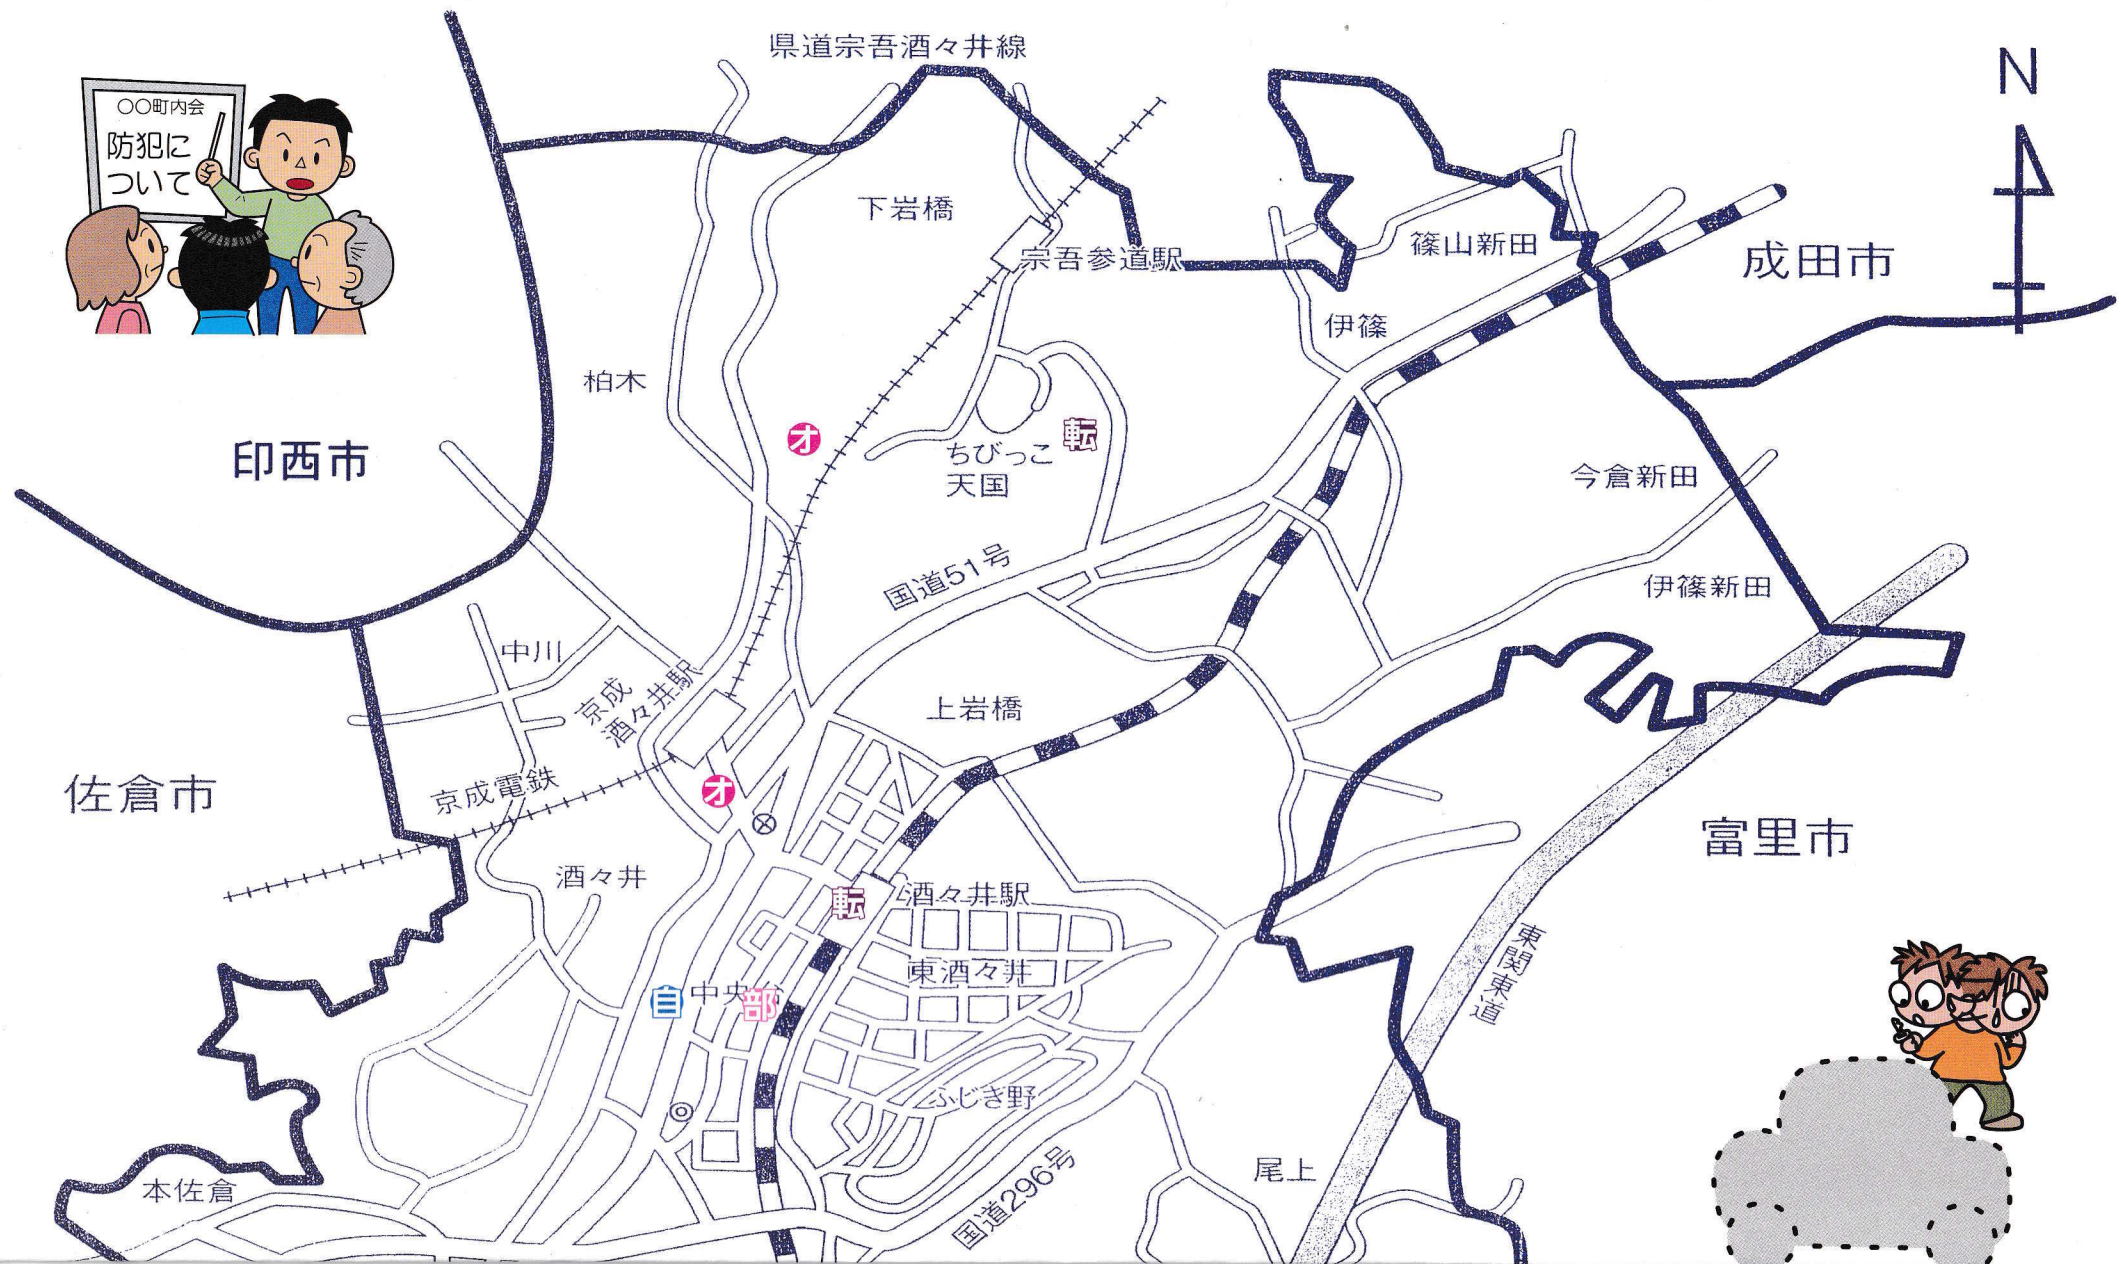

# 令和5年12月・ 令和6年1月中の

## あなたのまわりで発生した 自転車盗・オートバイ盗等です。

### あなたの自転車が狙われています!!

佐倉警察署管内の駅周辺において、自転車が盗まれる事件が多発しています。自転車の盗難対策に努めましょう。