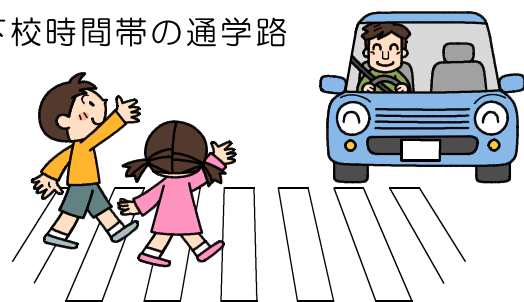

市原警察署青柳駐在所だより

4月号

市原警察署
電話0436-41-0110
青柳駐在所
電話0436-22-3349

管内事件事故発生状況

◆ 室外機盗難	1件	◇ 交通事故	16件
◆ 器物損壊	3件	(令和6年3月中)	

新入学児童を交通事故から守る

県警では、新入学児童を交通事故から守るため、登下校時間帯の通学路などにおいて交通指導取締りを強化します。

特に、学区周辺は多くの児童が通行することから、通行禁止違反や速度違反、更に横断歩道における歩行者妨害違反などに対し、警察官やオービスが目光らせています。

ドライバーの皆さんは、思いやりとゆとりを持った運転をお願いします。

自転車ルールを守って安全運転

◆自転車安全利用五則を守りましょう◆

- 1 車道が原則、左側を通行
歩道は例外、歩行者を優先
- 2 交差点では信号と一時停止を守って、安全確認
- 3 夜間はライトを点灯
- 4 飲酒運転は禁止
- 5 ヘルメットを着用

絶対にやめましょう！
「ながらスマホ」

千葉県警察公式インスタグラム

千葉県警の警察活動に関する写真や動画などを発信します。