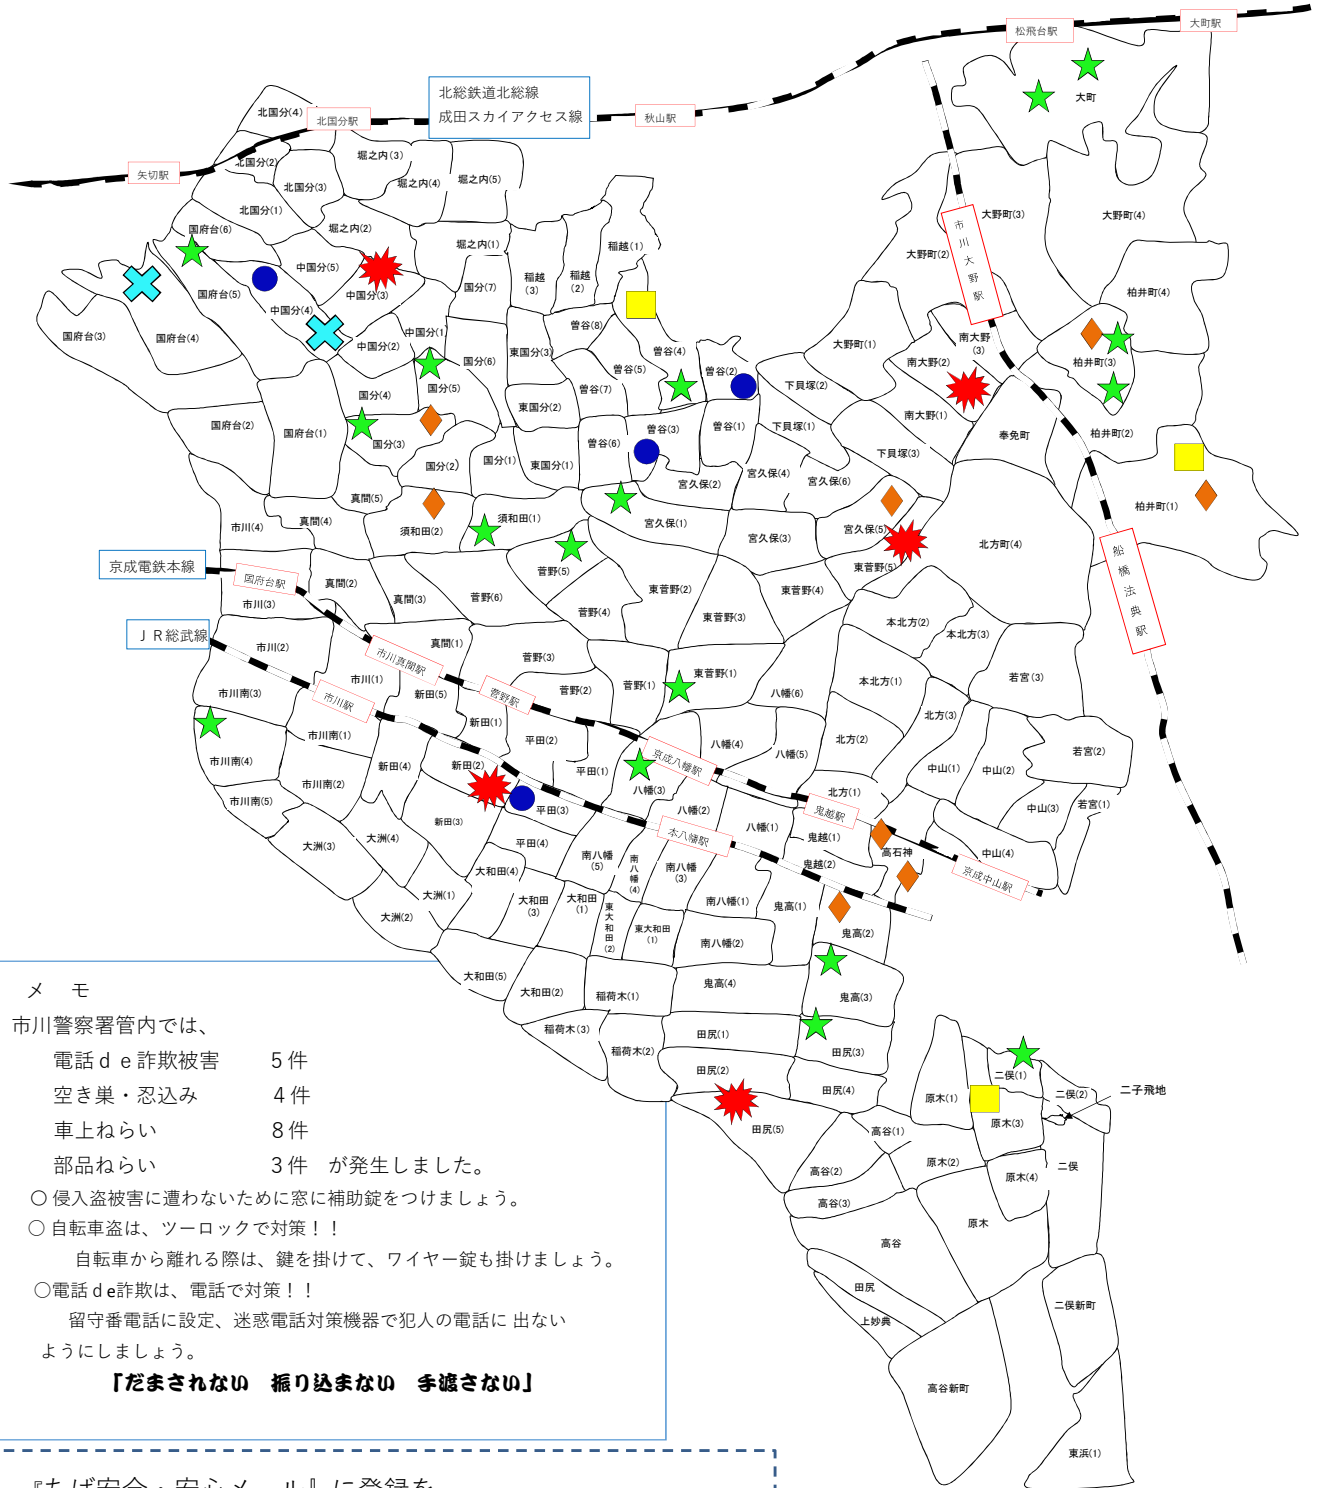

市川警察署管内犯罪発生マップ

令和6年3月発生分
市川警察署生活安全課

電話de詐欺が多発していることから、警察で認知した電話de詐欺のアポイント電話を★で表記させていただきます。

電話de詐欺は身近で起こっています！！ 電話で「お金」「キャッシュカード・クレジットカード」の言葉は詐欺です！！

メモ

市川警察署管内では、

- 電話de詐欺被害 5件
- 空き巣・忍込み 4件
- 車上ねらい 8件
- 部品ねらい 3件 が発生しました。

- 侵入盗被害に遭わないために窓に補助錠をつけましょう。
- 自転車盗は、ツーロックで対策！！
自転車から離れる際は、鍵を掛けて、ワイヤー錠も掛けましょう。
- 電話de詐欺は、電話で対策！！
留守番電話に設定、迷惑電話対策機器で犯人の電話に出ないようにしましょう。

「だまされない 振り込まない 手廻さない」

『ちば安全・安心メール』に登録を

千葉県警察では、県民の皆様への防犯意識の高揚や地域安全活動に役立てていただくため、身近で発生した犯罪の発生情報等を各警察ごとに電子メールで提供しています！