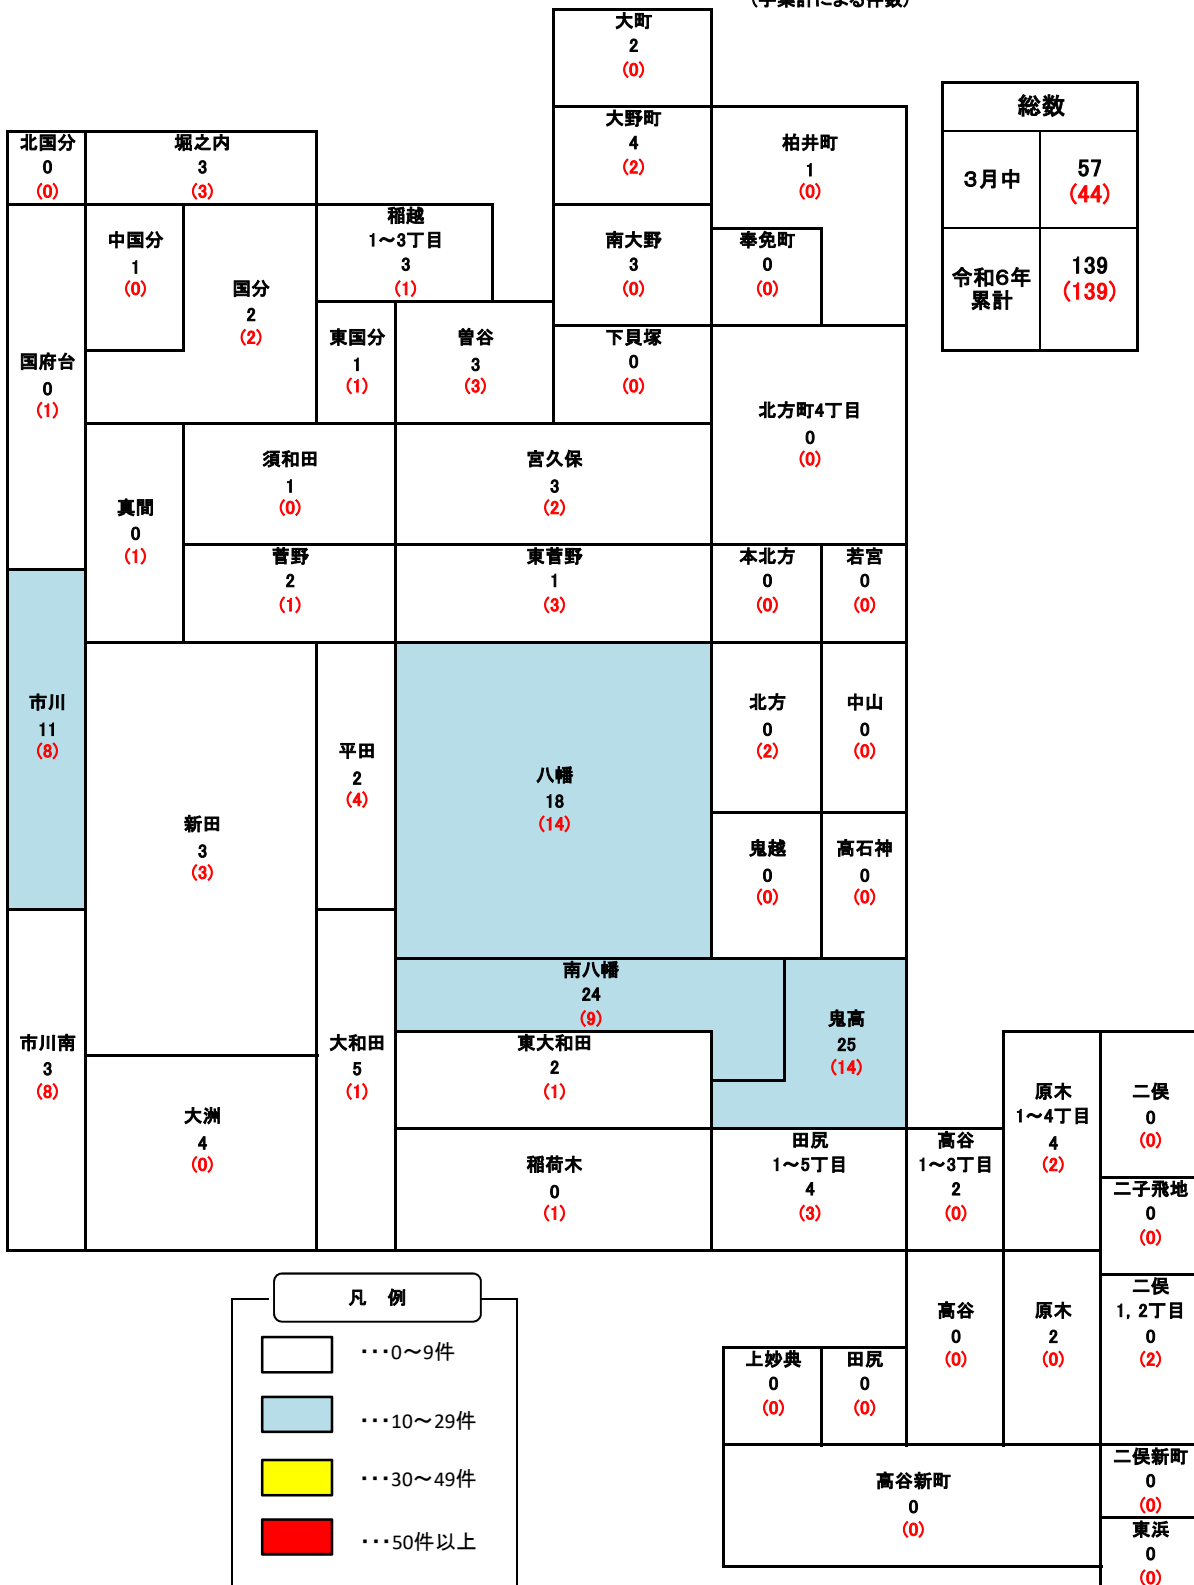

市川警察署管内犯罪発生マップ[自転車盗]

令和6年3月末の認知件数、()は昨年の件数

(手集計による件数)

凡例

- ...0~9件
- ...10~29件
- ...30~49件
- ...50件以上

二重ロックで盗難被害の防止を!!!