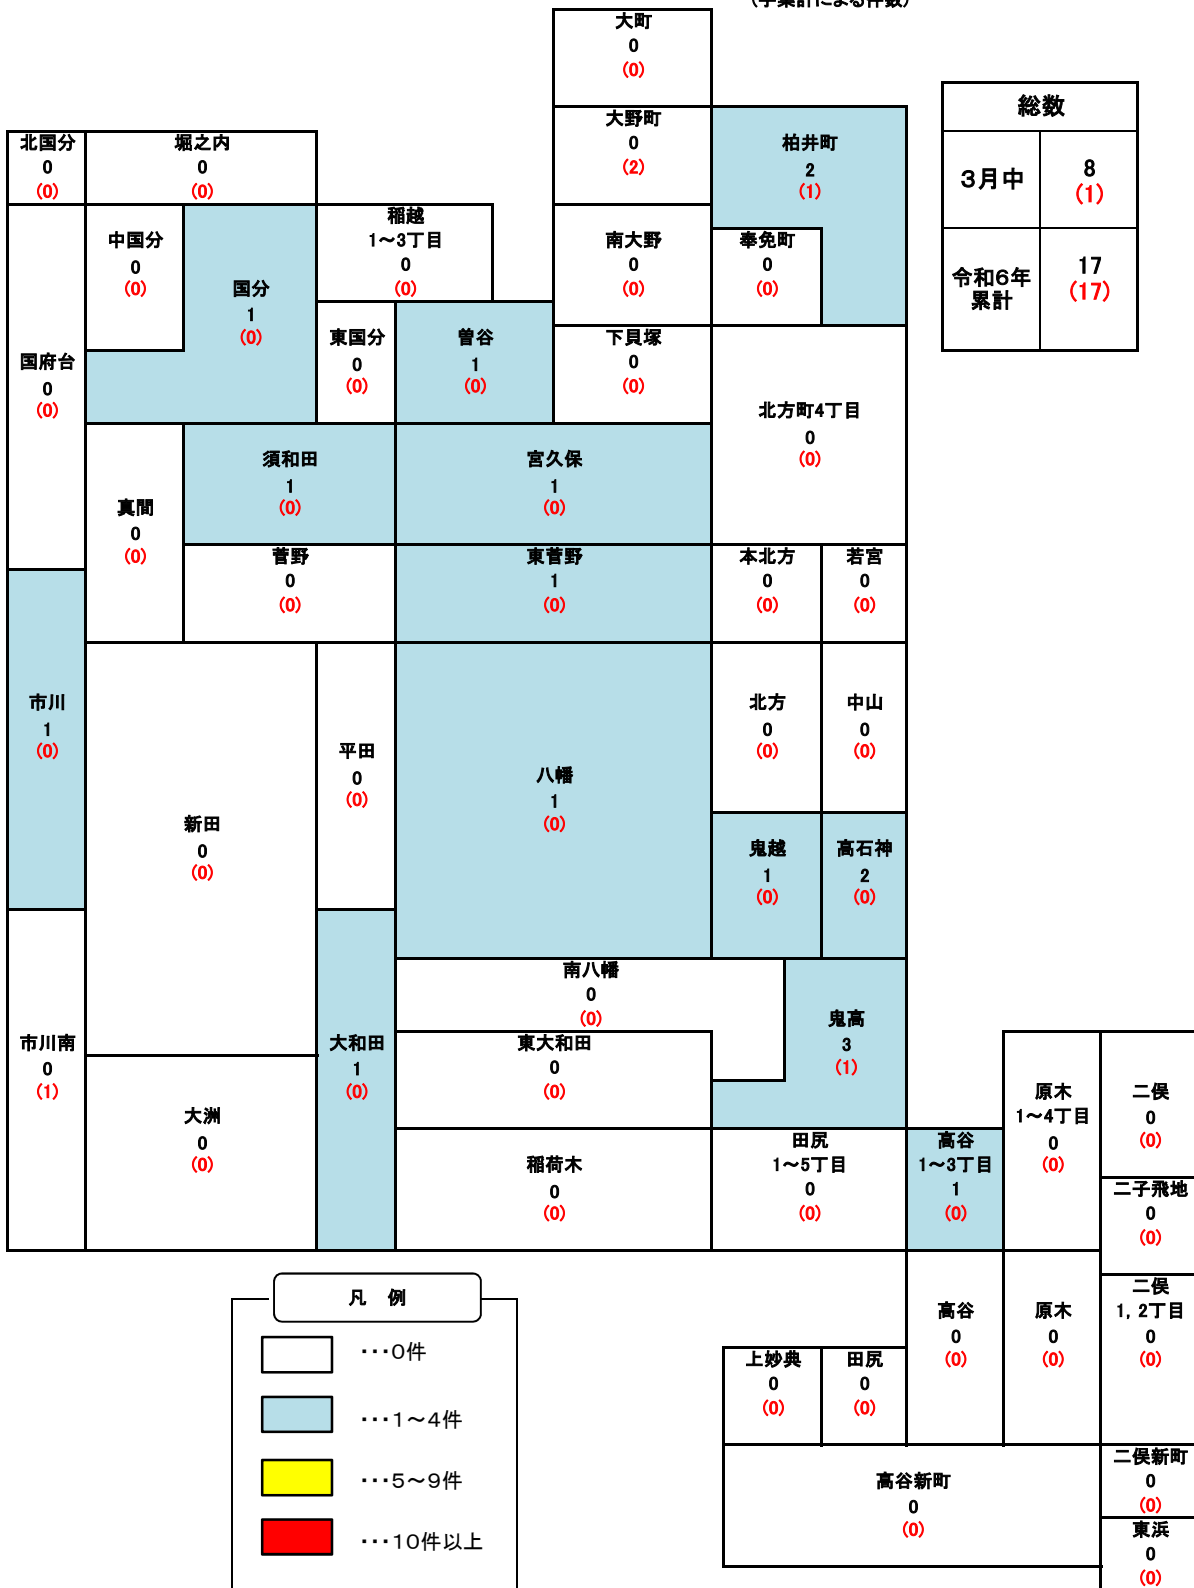

市川警察署管内犯罪発生マップ[車上ねらい]

令和6年3月末の認知件数、()は昨年の件数

(手集計による件数)

車内にカバンやカード類を置いたままにしないで!!!