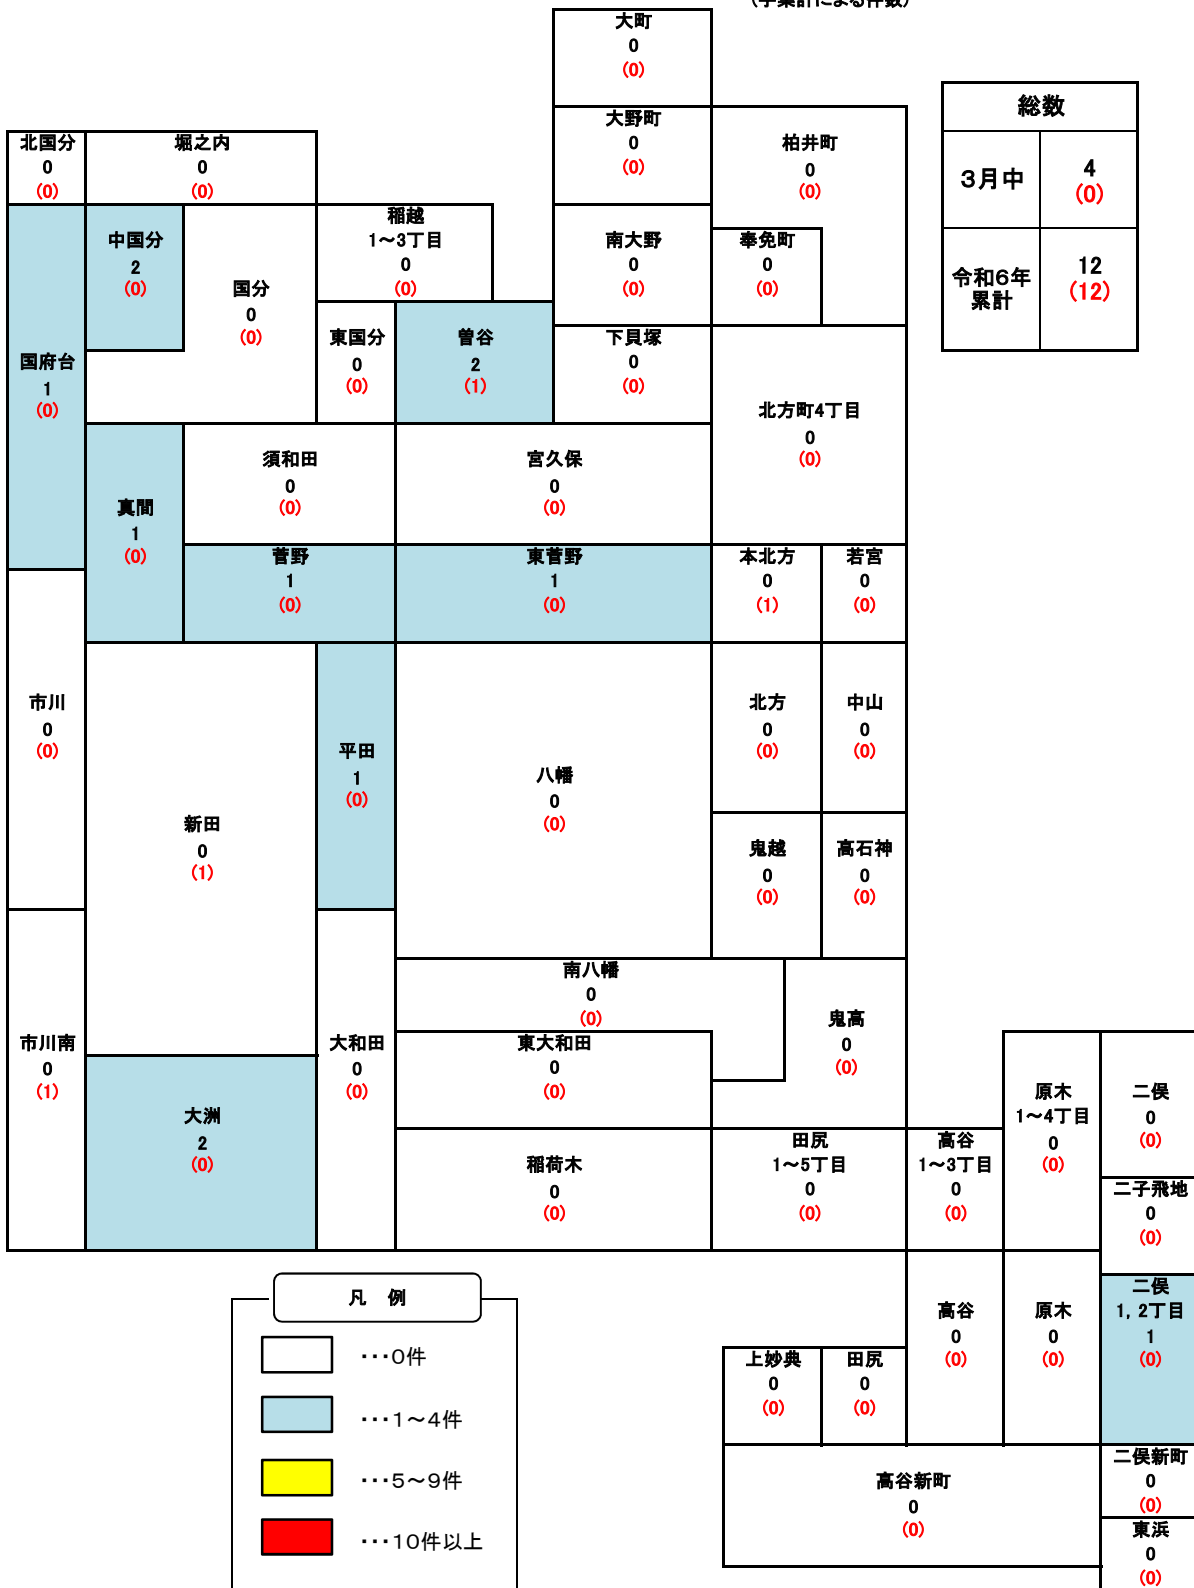

市川警察署管内犯罪発生マップ[空き巣]

令和6年3月末の認知件数、()は昨年の件数

(手集計による件数)

凡例

- 白: ...0件
- 青: ...1~4件
- 黄: ...5~9件
- 赤: ...10件以上

短時間の外出でも施錠は忘れずに!! 不審者や不審車両を見かけたらすぐに、110番!!