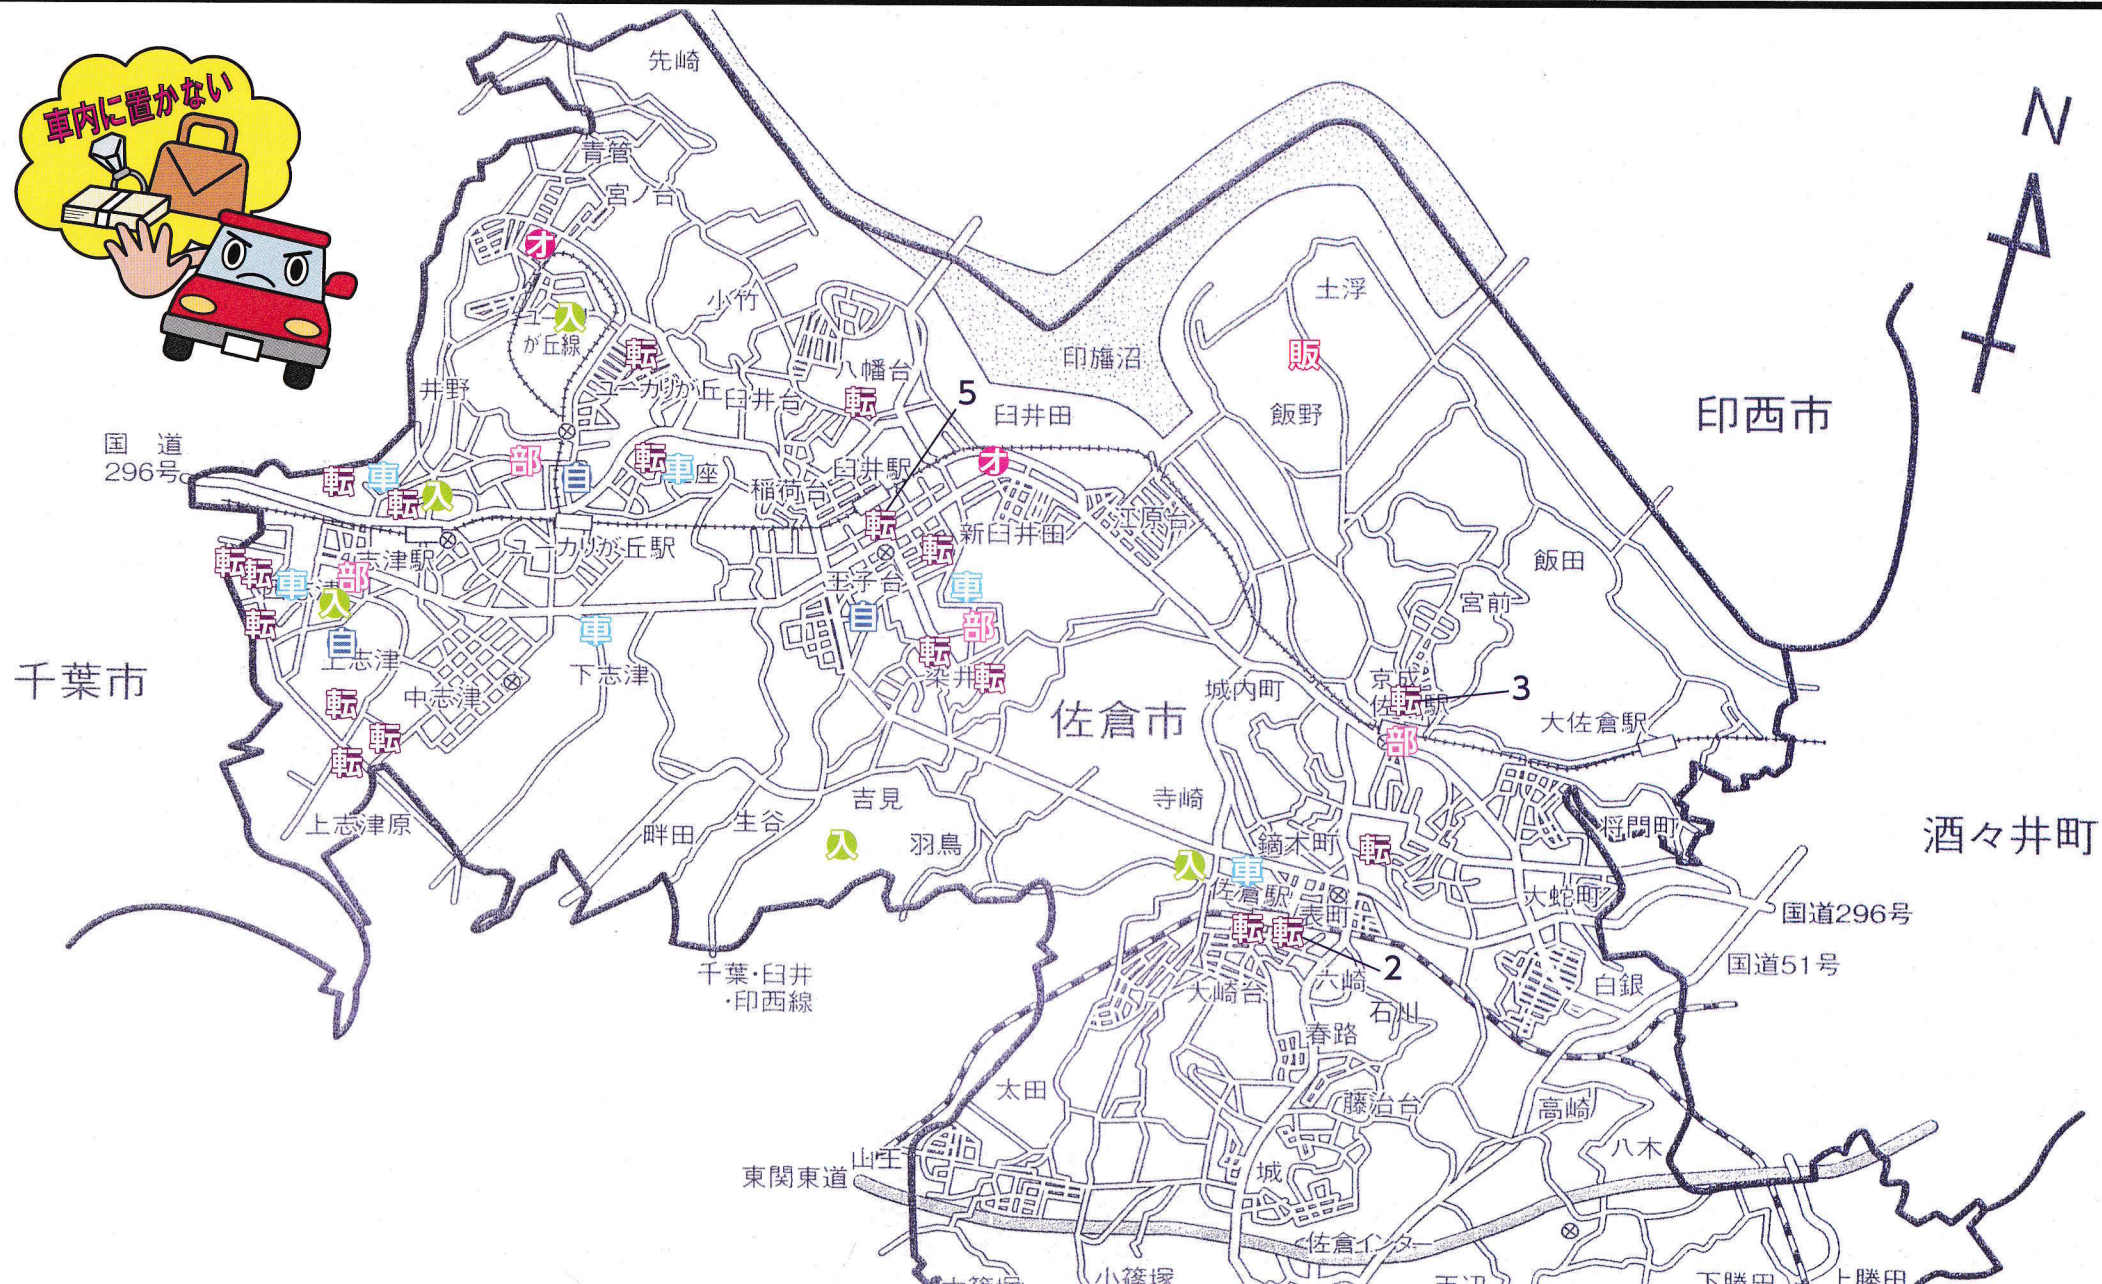

令和6年12月・

令和7年1月中の

あなたのまわりで発生した

自転車盗・車上ねらい等です。

四街道市

12月・1月中の発生件数

	犯罪事件	12月	1月
転	自転車盗	15 件	11 件
車	車上ねらい	1 件	5 件
入	侵入盗	4 件	1 件
部	部品ねらい	4 件	0 件
販	自販機ねらい	1 件	0 件
自	自動車盗	1 件	2 件
才	オートバイ盗	0 件	2 件