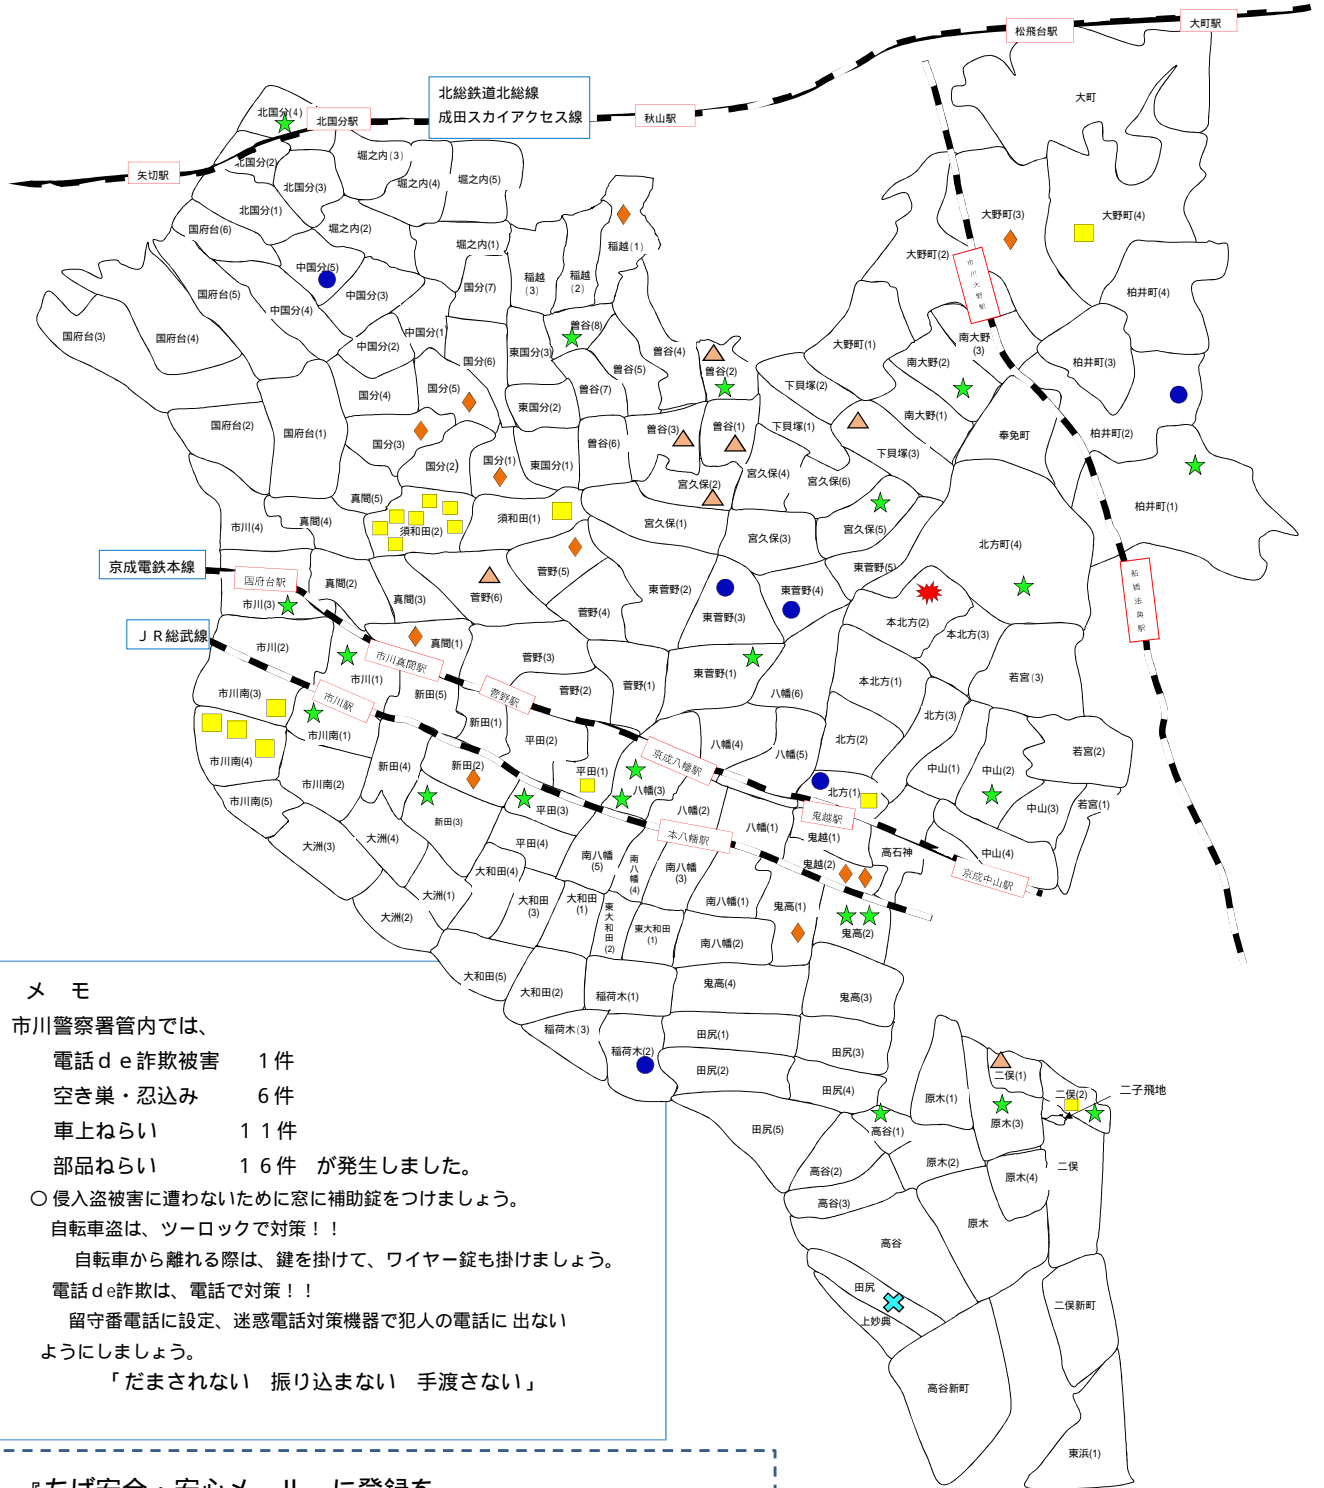

# 市川警察署管内犯罪発生マップ

令和8年3月発生分  
市川警察署生活安全課

電話de詐欺が多発していることから、警察で認知した電話de詐欺のアポイント電話を★で表記させていただきます。

電話de詐欺は身近で起こっています！！ 電話で「お金」「キャッシュカード・クレジットカード」の言葉は詐欺です！！

## メモ

市川警察署管内では、

- 電話de詐欺被害 1件
- 空き巣・忍込み 6件
- 車上ねらい 11件
- 部品ねらい 16件 が発生しました。

○ 侵入盗被害に遭わないために窓に補助錠をつけましょう。

自転車盗は、ツーロックで対策！！

自転車から離れる際は、鍵を掛けて、ワイヤー錠も掛けましょう。

電話de詐欺は、電話で対策！！

留守番電話に設定、迷惑電話対策機器で犯人の電話に出ないようにしましょう。

「だまされない 振り込まない 手渡さない」