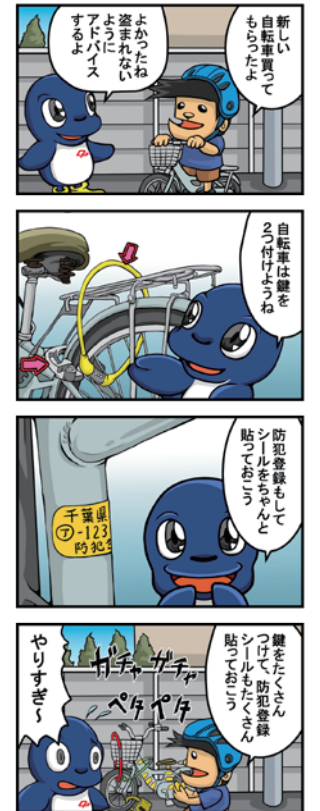

夏季の運転免許業務

運転免許センターでの更新手続きには、原則予約が必要です。

月 日	運転免許センター		警察署
	千葉運転免許センター	流山運転免許センター	
8/ 7(金)	通常業務 (※)		
8/ 8(土)	閉庁日		
8/ 9(日)	A	B	閉庁日
8/10(月)	C (※)		通常業務
8/11(火)	閉庁日		
8/12(水)~ 8/14(金)	C (※)		通常業務
8/15(土)	閉庁日		
8/16(日)	A	B	閉庁日
8/17(月)	通常業務 (※)		

A 有効期間内の更新手続、記載事項変更届、運転免許証の申請による取消し、運転経歴証明書、免許証の保有状況変更、国外運転免許証の交付

B 有効期間内の更新手続(優良運転者講習、高齢者講習及びオンライン講習受講済の方に限る。)、記載事項変更届、運転免許証の申請による取消し、運転経歴証明書、免許証の保有状況変更、国外運転免許証の交付

C 停止処分者講習、違反者講習を除く各種手続

(※) 原付・小型特殊免許の学科試験は、「千葉運転免許センター(月・水・金)」、「流山運転免許センター(火・木)」で実施しています(年末年始、祝日及び振替休日を除く)。

新規免許取得者へのお知らせ

(千葉県内の指定自動車教習所を卒業された方)
夏季期間中は、大変混雑します。
受験手数料の納付については、可能な限り教習所での事前納付を済ませ、納付済みの納付書を持参の上、来庁するようにお願いします。

~マイナ免許証の運用開始~

令和7年3月24日からマイナ免許証の運用を開始しています。
詳しくは千葉県警察ホームページをご覧ください。

千葉運転免許センター ☎ 043-274-2000
流山運転免許センター ☎ 04-7147-2000