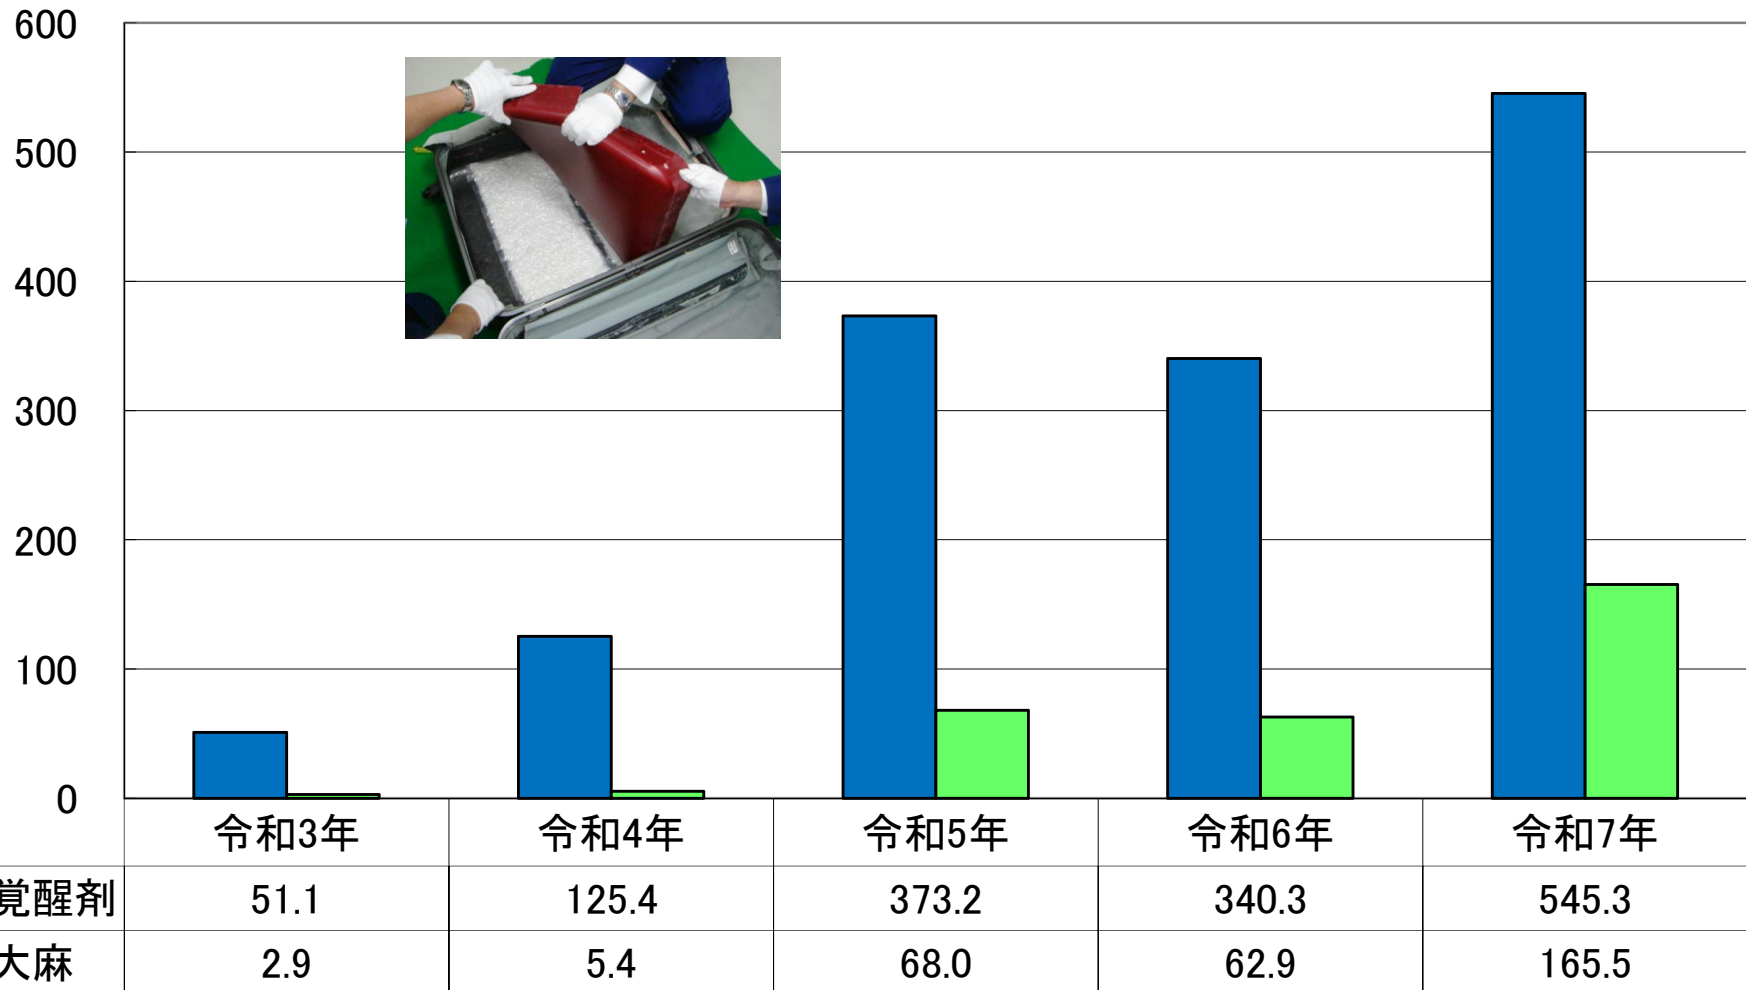

## 密輸入における主な薬物の押収量(千葉県)

(kg)

※覚醒剤には覚醒剤原料を含む。