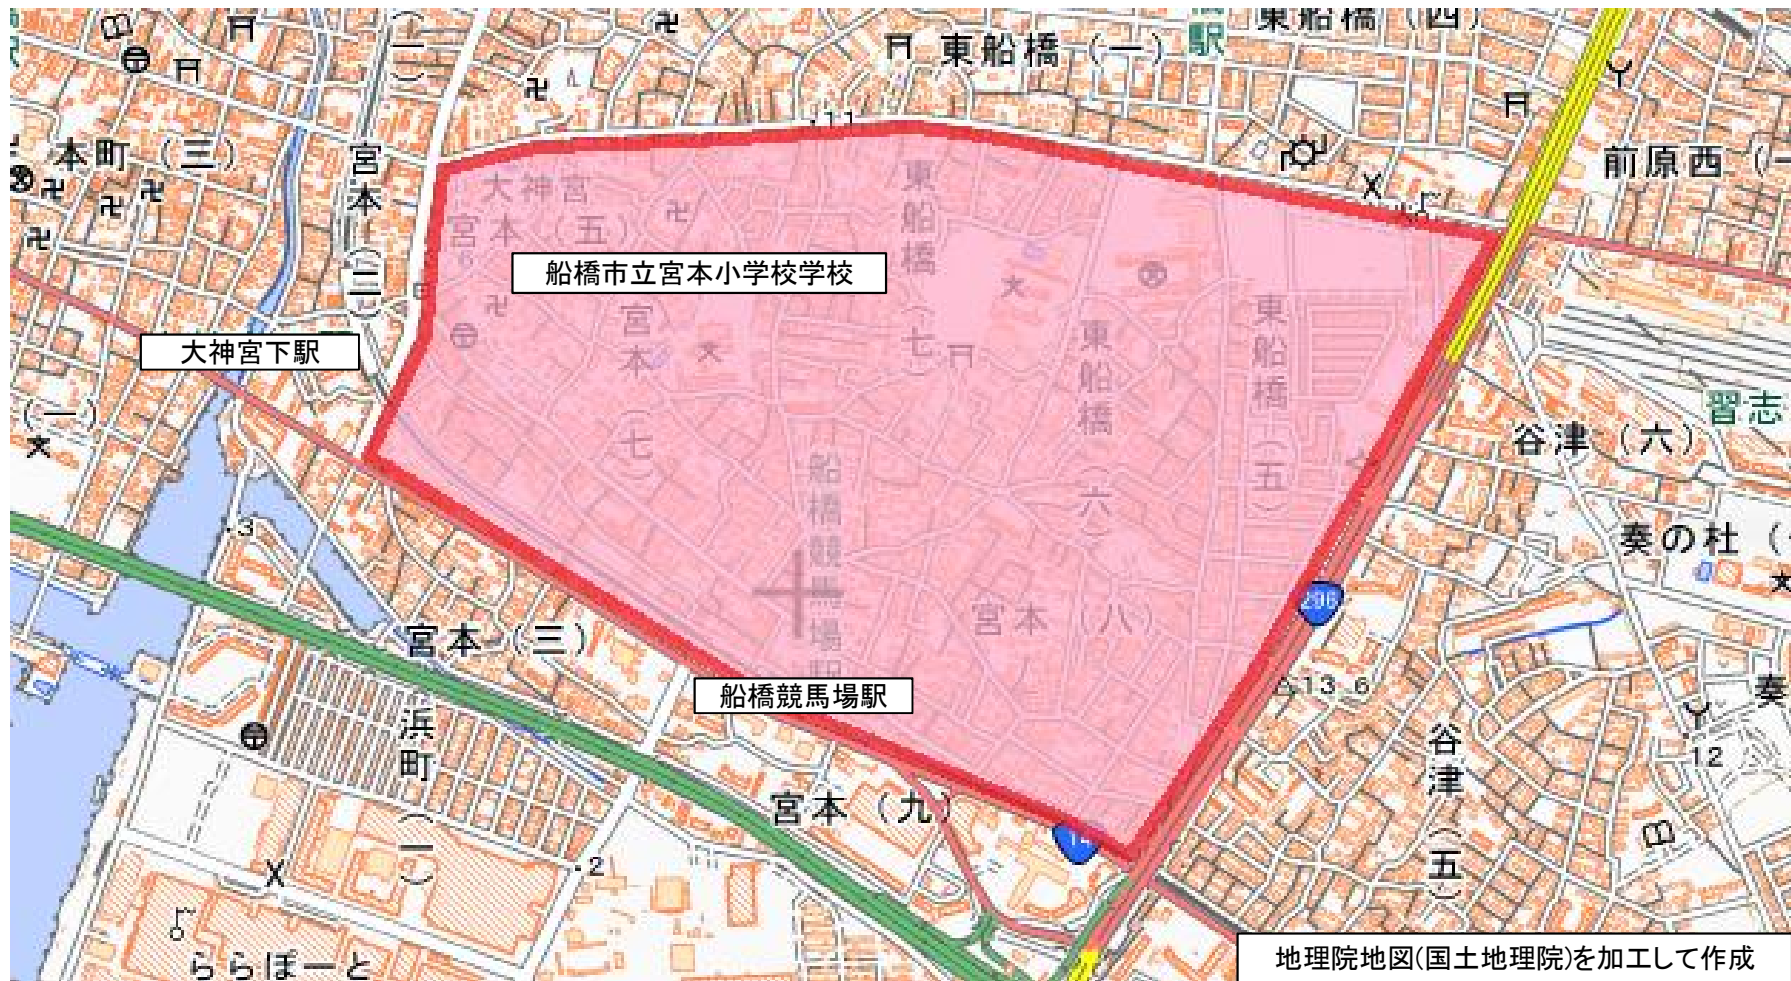

番号	管内	市区町村	地区名	整備年度
221	船橋	船橋市	宮本	R7年度

※赤枠内がゾーン30範囲