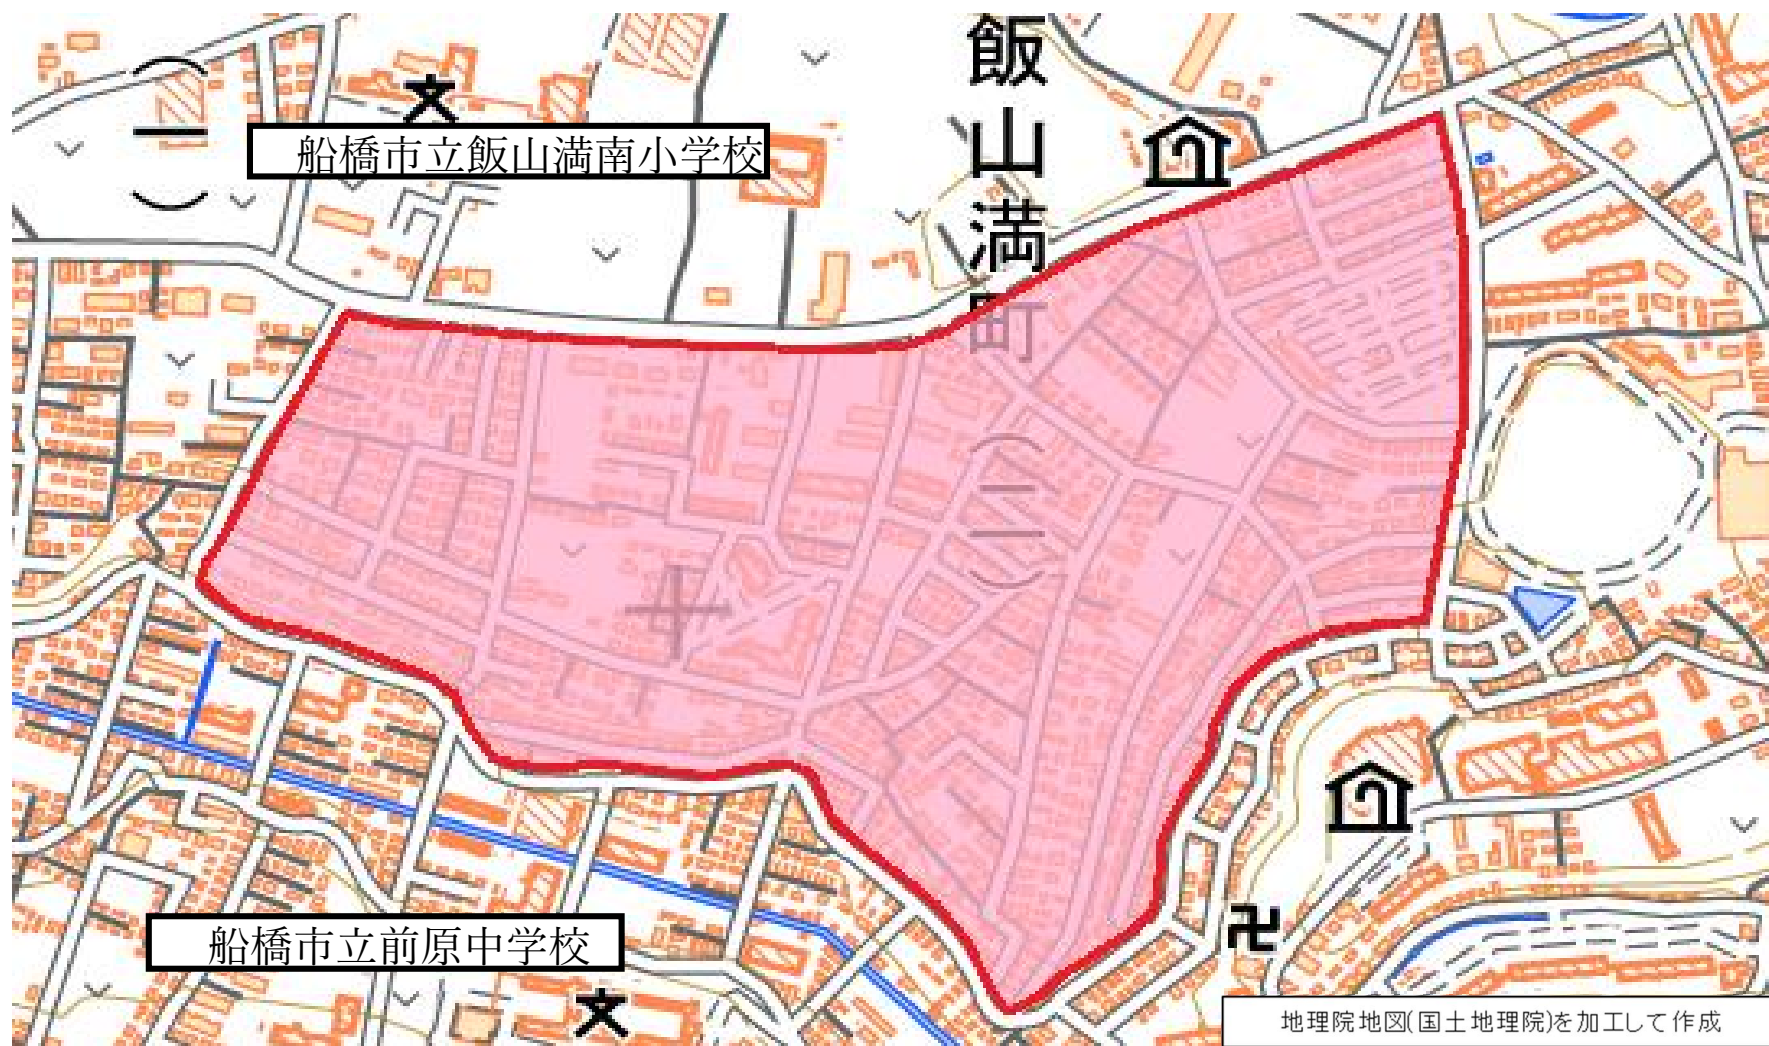

| 番号  | 管内  | 市区町村 | 地区名    | 整備年度 |
|-----|-----|------|--------|------|
| 220 | 船橋東 | 船橋市  | 飯山満町地区 | R7年度 |

※赤枠内がゾーン30範囲