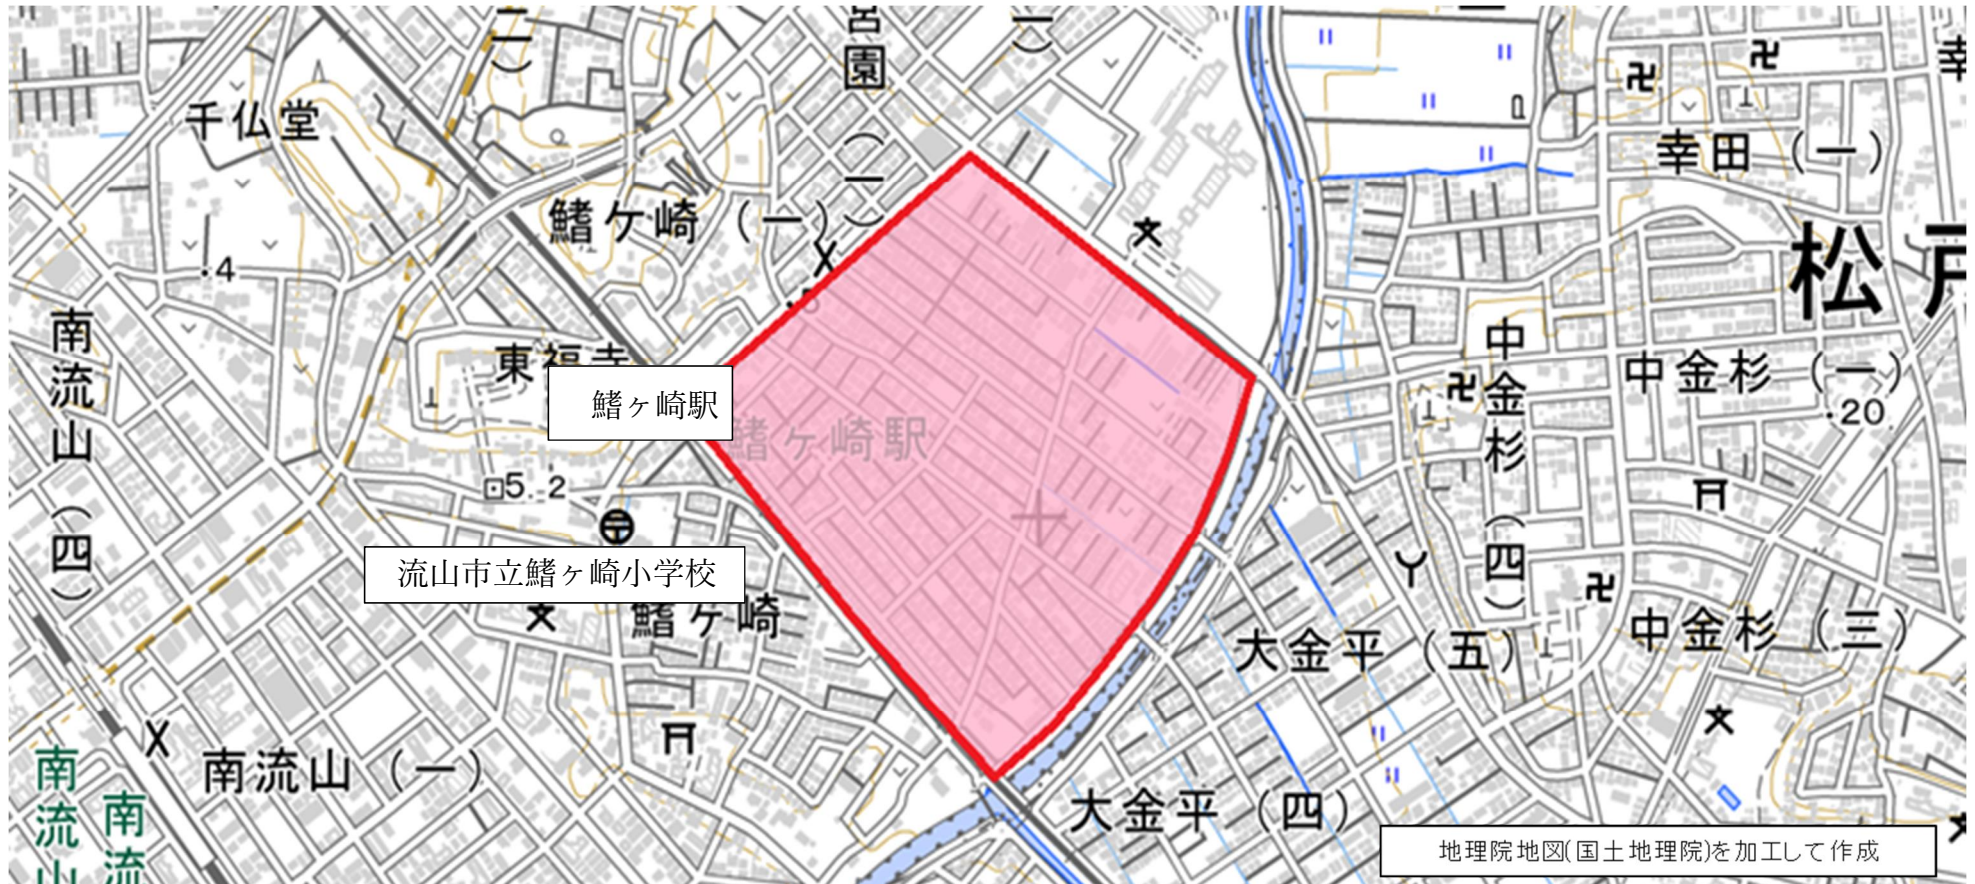

番号	管内	市区町村	地区名	整備年度
219	流山	流山市	鱒ヶ崎団地地区	R7年度

※赤枠内がゾーン30範囲