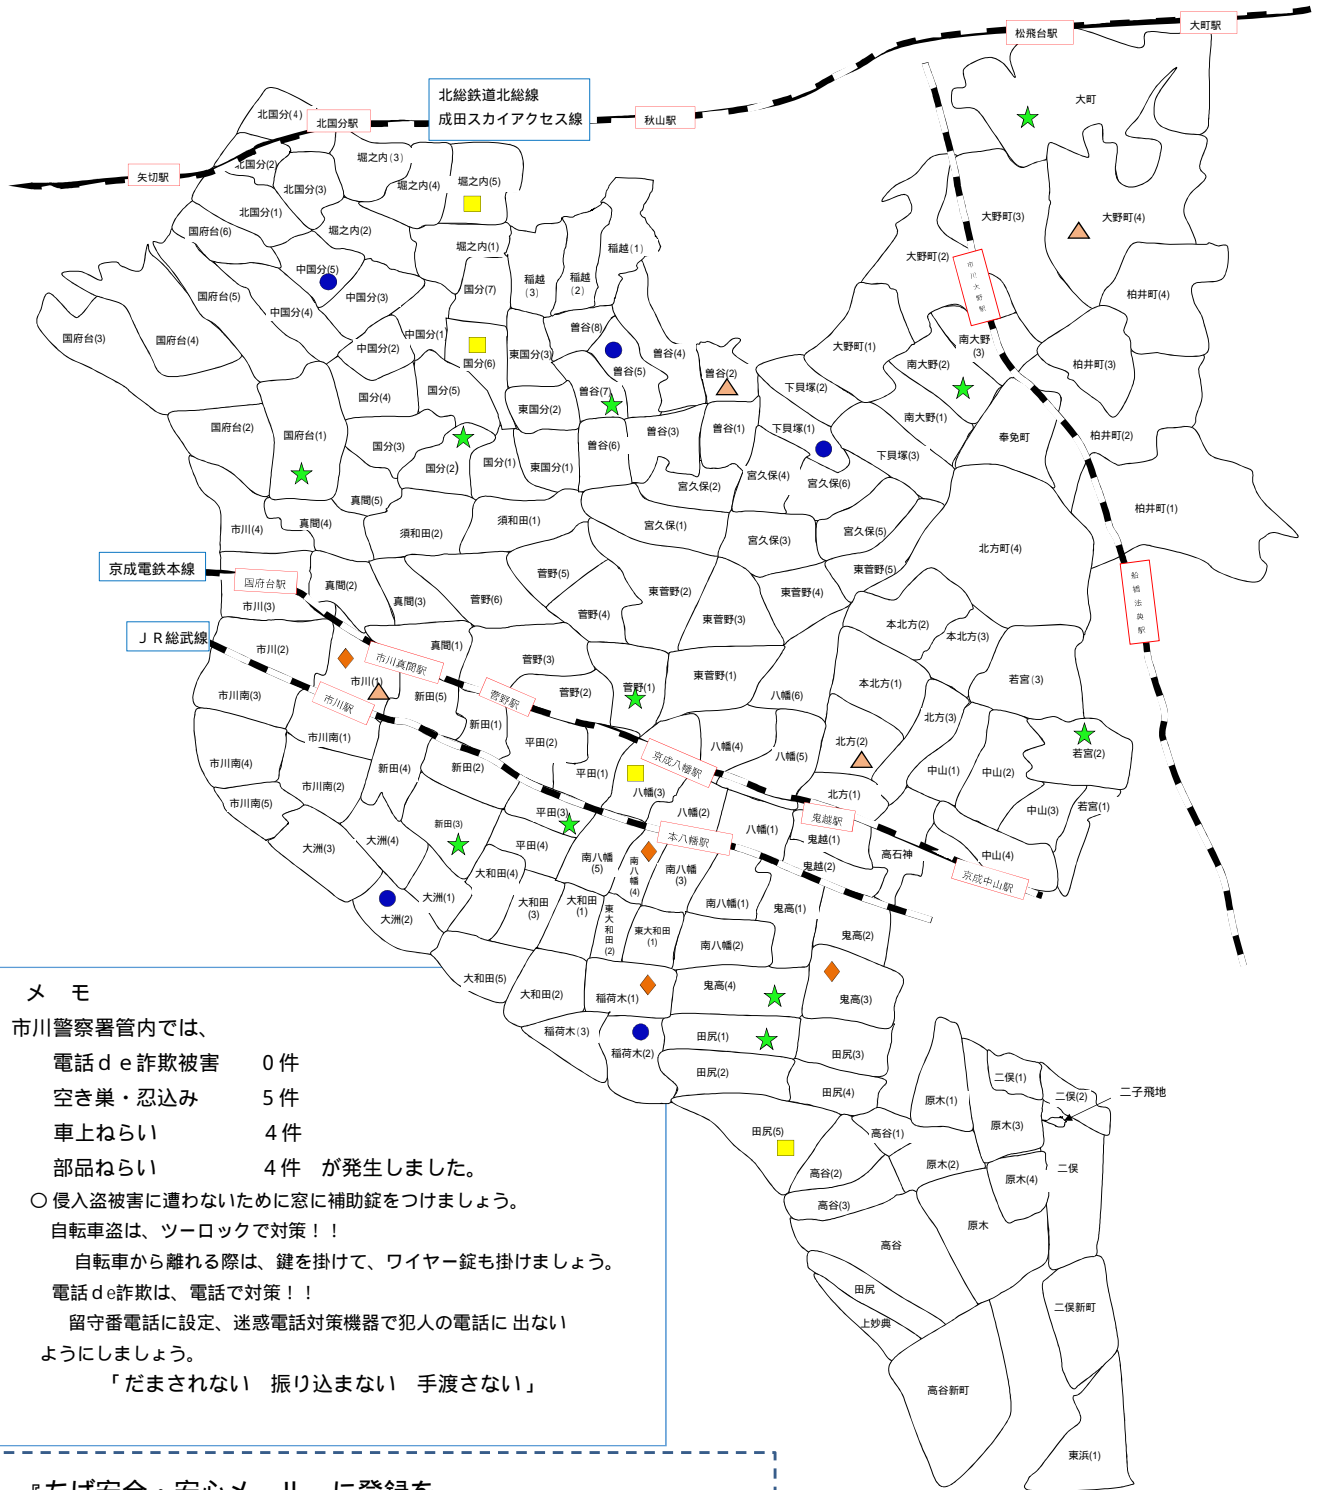

市川警察署管内犯罪発生マップ

令和8年5月発生分
市川警察署生活安全課

電話de詐欺が多発していることから、警察で認知した電話de詐欺のアポイント電話を★で表記させていただきます。

電話de詐欺は身近で起こっています！！ 電話で「お金」「キャッシュカード・クレジットカード」の言葉は詐欺です！！

メモ

市川警察署管内では、

- 電話de詐欺被害 0件
- 空き巣・忍込み 5件
- 車上ねらい 4件
- 部品ねらい 4件 が発生しました。

○ 侵入盗被害に遭わないために窓に補助錠をつけましょう。

自転車盗は、ツーロックで対策！！

自転車から離れる際は、鍵を掛けて、ワイヤー錠も掛けましょう。

電話de詐欺は、電話で対策！！

留守番電話に設定、迷惑電話対策機器で犯人の電話に出ないようにしましょう。

「だまされない 振り込まない 手渡さない」

『ちば安全・安心メール』に登録を

千葉県警察では、県民の皆様への防犯意識の高揚や地域安全活動に役立てていただくため、身近で発生した犯罪の発生情報等を各警察ごとに電子メールで提供しています！