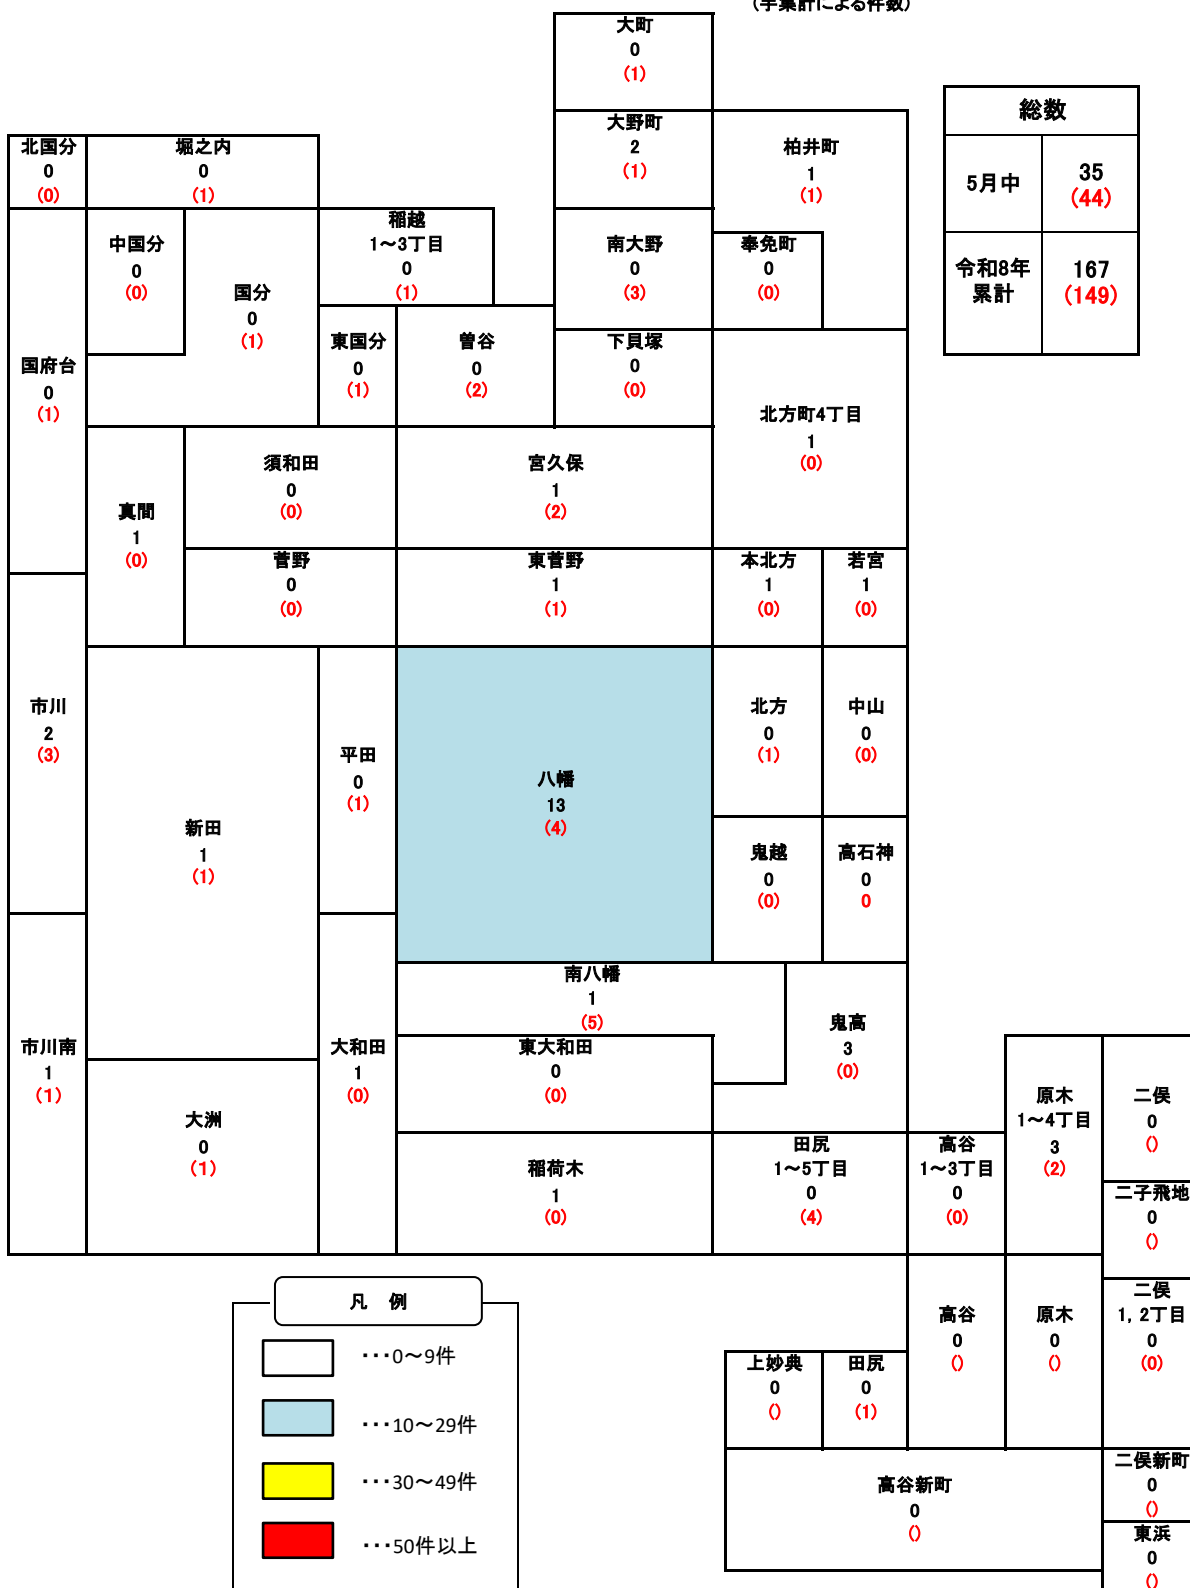

市川警察署管内犯罪発生マップ[自転車盗]

令和8年5月末の認知件数、()は去年の件数

(手集計による件数)

凡例

- 0~9件
- 10~29件
- 30~49件
- 50件以上

二重ロックで盗難被害の防止を!!!