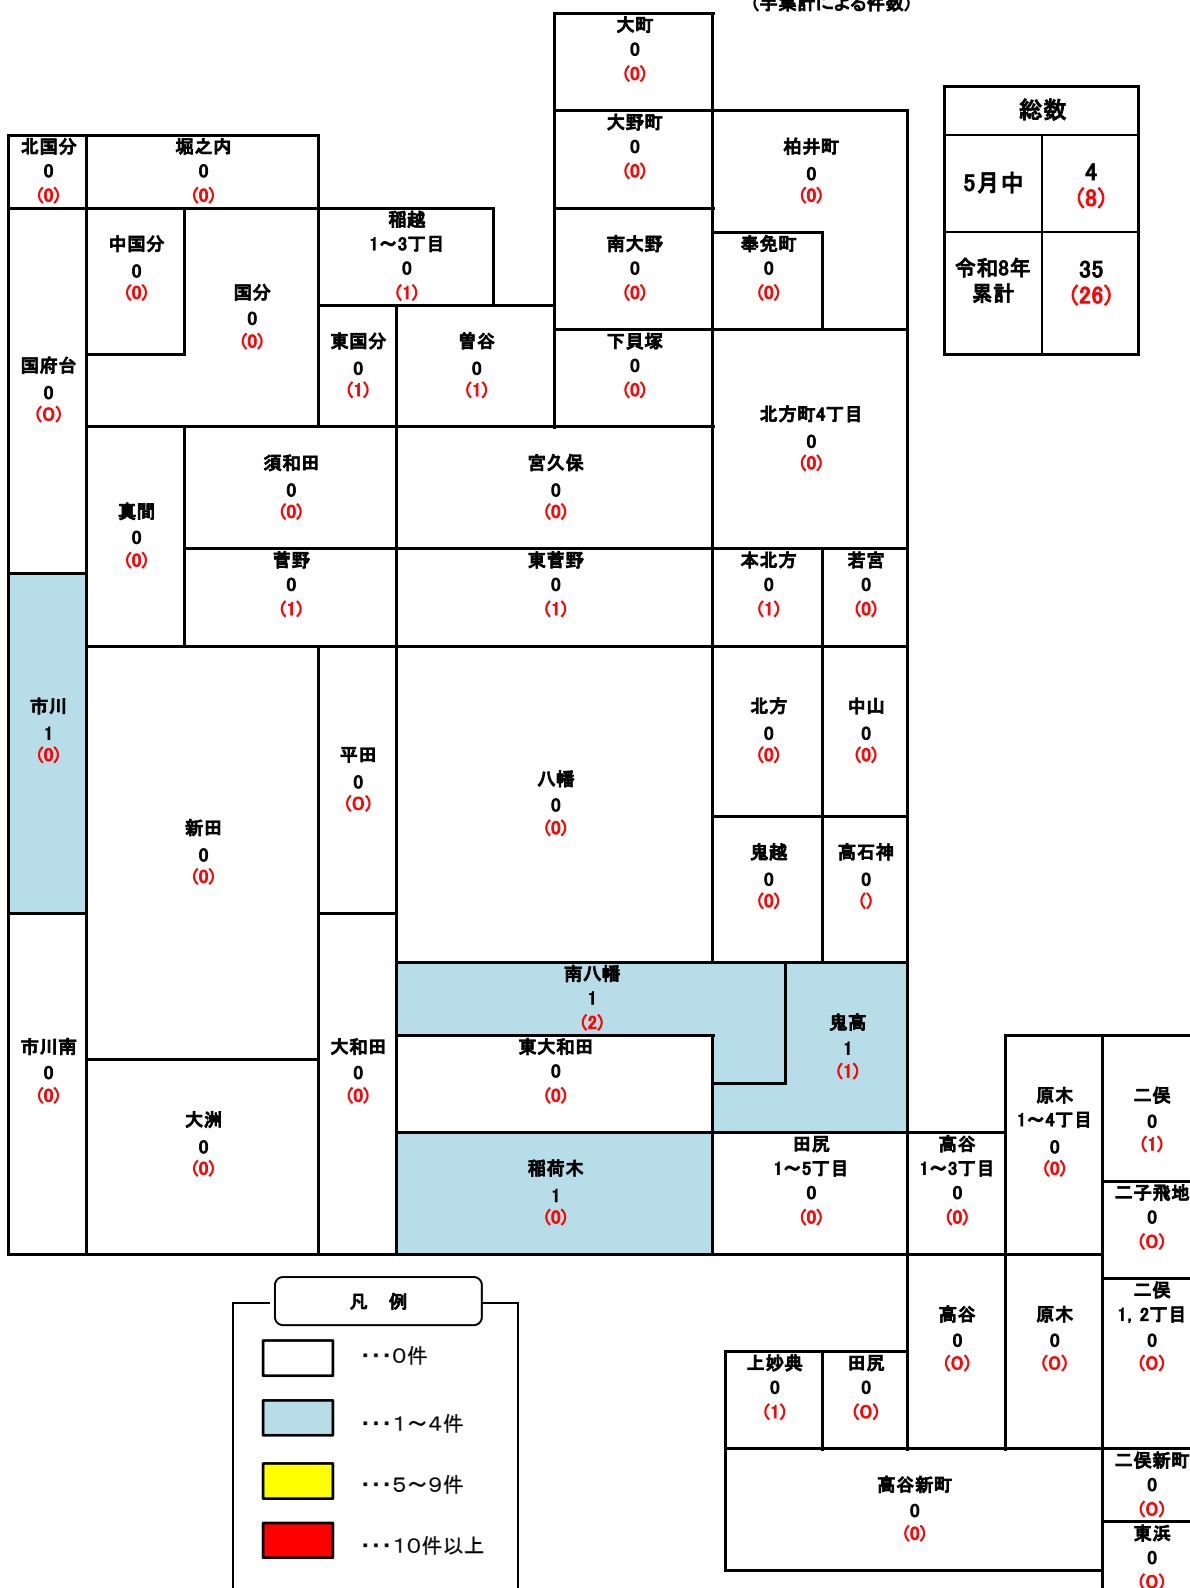

市川警察署管内犯罪発生マップ[車上ねらい]

令和8年5月末の認知件数、()は去年の件数

(手集計による件数)

凡例

- ...0件
- ...1~4件
- ...5~9件
- ...10件以上

車内にカバンやカード類を置いたままにしないで!!!