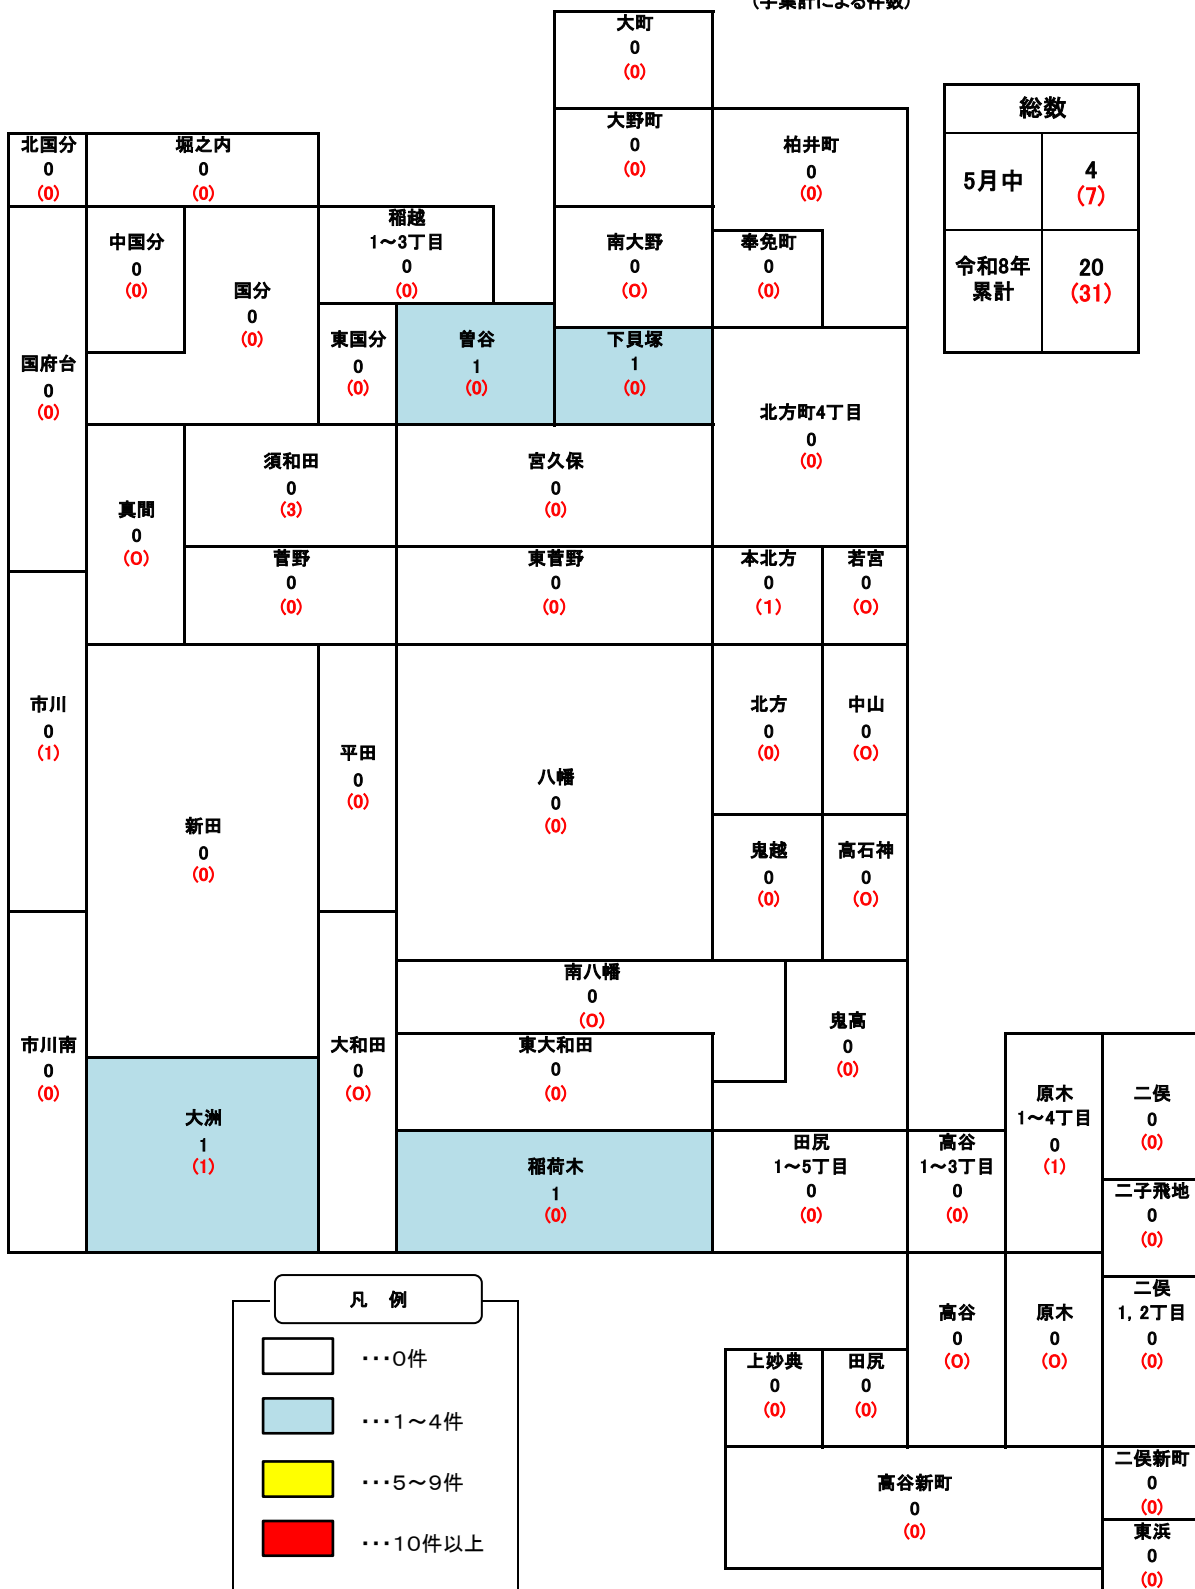

市川警察署管内犯罪発生マップ[空き巣]

令和8年5月末の認知件数、()は去年の件数

(手集計による件数)

凡例

- 白: ...0件
- 青: ...1~4件
- 黄: ...5~9件
- 赤: ...10件以上

短時間の外出でも施錠は忘れずに!! 不審者や不審車両を見かけたらすぐに、110番!!